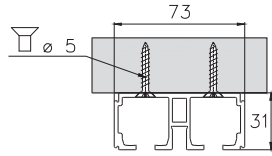

EKU PORTA® 60|100 H|HC
EKU DIVIDO® 100 H

E

Art.No. 057.3016

Art.No. 057.3048

Art.No. 057.3112

Art.No. 042.3002

Art.No. 042.3084

Art.No. 057.3054.200

Art.No. 057.3048

F

Optional | optional | optionnell

PORTA 60|100 H

G