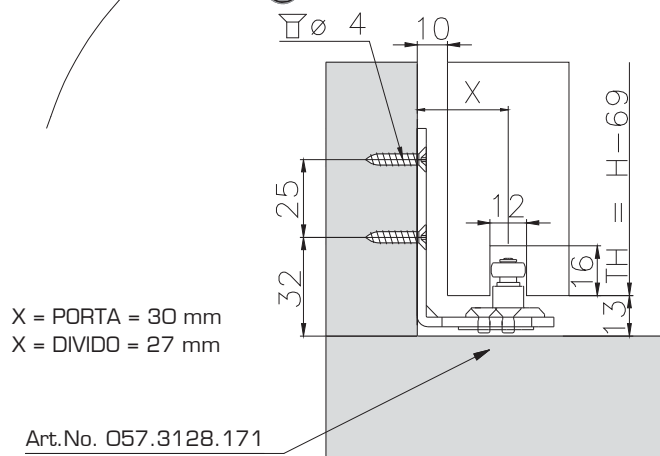

Art.No. 057.3112

Art.No. 042.3002

Art.No. 042.3084

Art.No. 057.3054.200

Art.No. 057.3048

F

Optional | optional | optionnell

PORTA 60|100 H

G

H

1 Optional / optional / optionnell

I

J

PORTA 60|100 HC: Art.No. 042.3028.076
 DIVIDO 100 H: Art.No. 042.3028.075

	PORTA 60 100 HC	DIVIDO 100 H
X 1	Schiene / track / rail	Schiene / track / rail
X 2	Schiene / track / rail + 10 mm	Schiene / track / rail + 8 mm
X 3	Schiene / track / rail + 20 mm	Schiene / track / rail + 16 mm