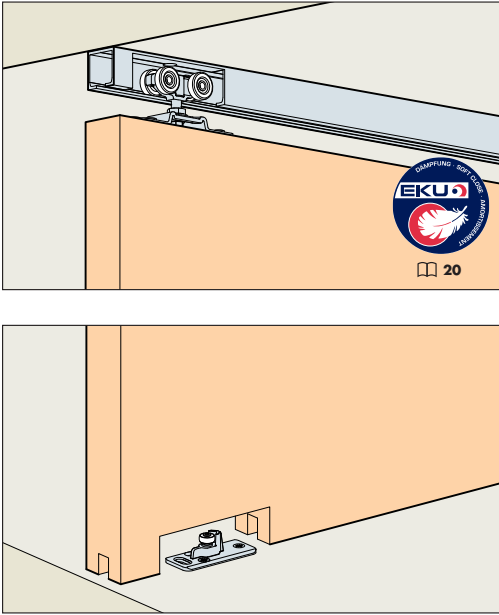

Anforderungen erfüllt nach
 DIN - EN 1527 - 620 - 0 - 13

EKU PORTA 60|100 H
EKU DIVIDO 100 H

EKU-PORTA 60/100	
1 Türe Door Porte	60 No. 057.3138.071 100 No. 057.3139.071
2x	2x
1x	2x
2x	

EKU PORTA 60 H

EKU-PORTA 60	
1 Türe Door Porte	No. 057.3140.071
2x	2x
1x	2x
2x	