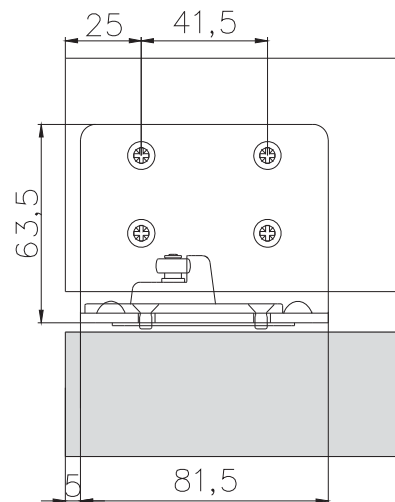

G

H

1 Optional / optional / optionnell

I

J

PORTA 60|100 HC: Art.No. 042.3028.076
 DIVIDO 100 H: Art.No. 042.3028.075

	PORTA 60 100 HC	DIVIDO 100 H
X 1	Schiene / track / rail	Schiene / track / rail
X 2	Schiene / track / rail + 10 mm	Schiene / track / rail + 8 mm
X 3	Schiene / track / rail + 20 mm	Schiene / track / rail + 16 mm