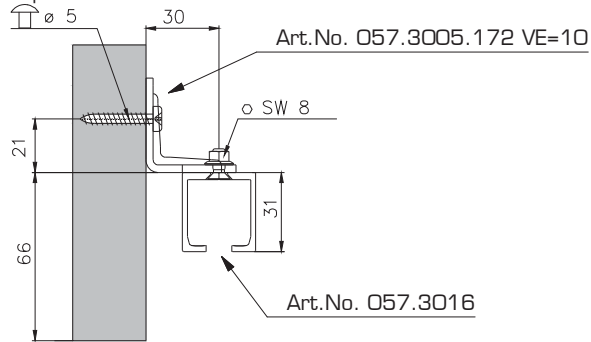

G

H

1 Optional / optional / optionnell

I

J

PORTA 60|100 HC: Art.No. 042.3028.076
 DIVIDO 100 H: Art.No. 042.3028.075

	PORTA 60 100 HC	DIVIDO 100 H
X 1	Schiene / track / rail	Schiene / track / rail
X 2	Schiene / track / rail + 10 mm	Schiene / track / rail + 8 mm
X 3	Schiene / track / rail + 20 mm	Schiene / track / rail + 16 mm