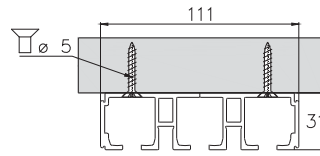

Art.No. 042.3002