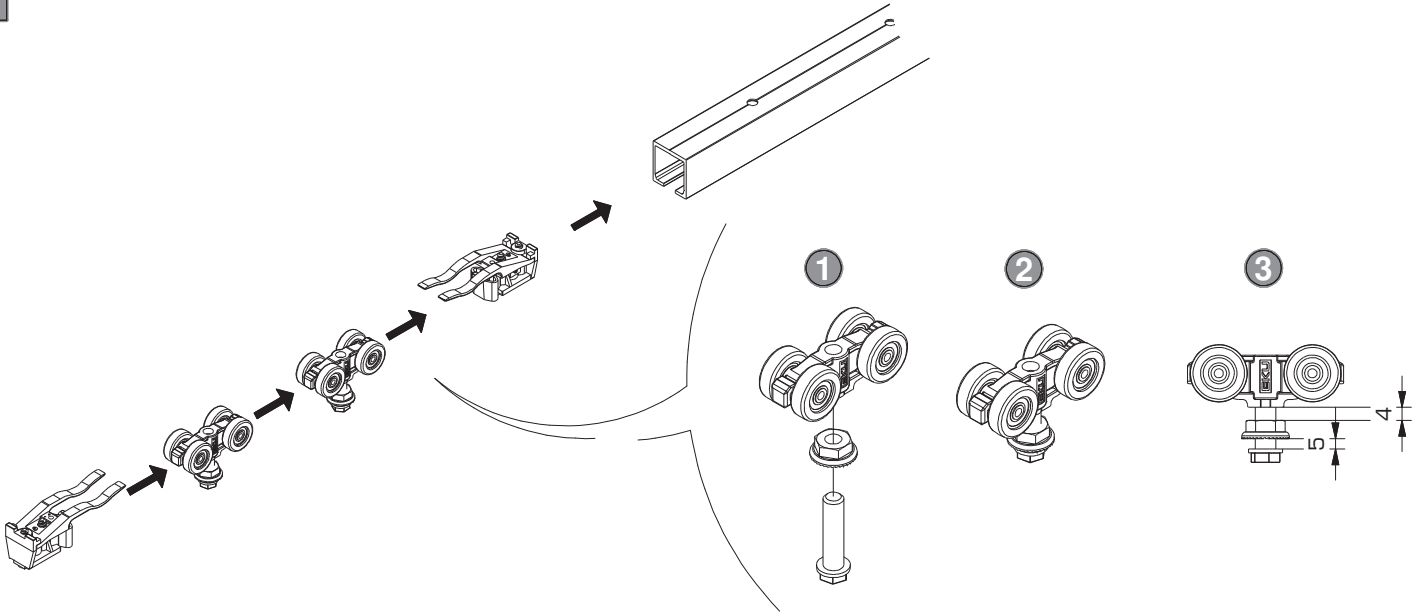

Siehe Montageanleitung
See mounting instructions
Voir instructions de montage
No. 788.2000.221

C