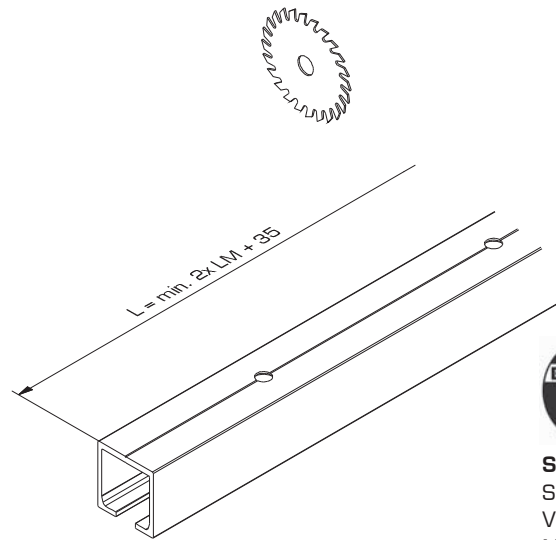

EKU-PORTA 60	
1 Türe Door Porte	No. 057.3142.071
2x	2x
1x	2x
2x	5x

EKU PORTA 100 HC

EKU-PORTA 100	
1 Türe Door Porte	No. 057.3143.071
2x	2x
2x	1x
1x	2x
1x	5x

A

B

Siehe Montageanleitung
 See mounting instructions
 Voir instructions de montage
 No. 788.2000.221

C

D

Optional | optional | optionnell
 PORTA 60|100 HC
mit Endkappen, Kunststoff | with end cap, plastic | avec jeu d'embouts, plastique

EKU PORTA® 60|100 H|HC
EKU DIVIDO® 100 H

E

Art.No. 057.3016

Art.No. 057.3048