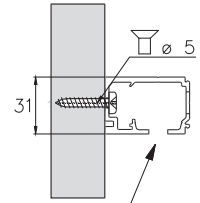

C

D

Optional | optional | optionnell
 PORTA 60|100 HC
mit Endkappen, Kunststoff | with end cap, plastic | avec jeu d'embouts, plastique

EKU PORTA® 60|100 H|HC
EKU DIVIDO® 100 H

E

Art.No. 057.3016

Art.No. 057.3048

G

H

1 Optional / optional / optionnell

I

J

PORTA 60|100 HC: Art.No. 042.3028.076
 DIVIDO 100 H: Art.No. 042.3028.075

	PORTA 60 100 HC	DIVIDO 100 H
X 1	Schiene / track / rail	Schiene / track / rail
X 2	Schiene / track / rail + 10 mm	Schiene / track / rail + 8 mm
X 3	Schiene / track / rail + 20 mm	Schiene / track / rail + 16 mm