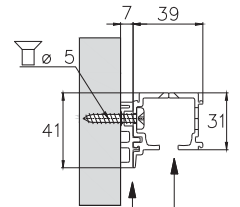

Art.No. 042.3084