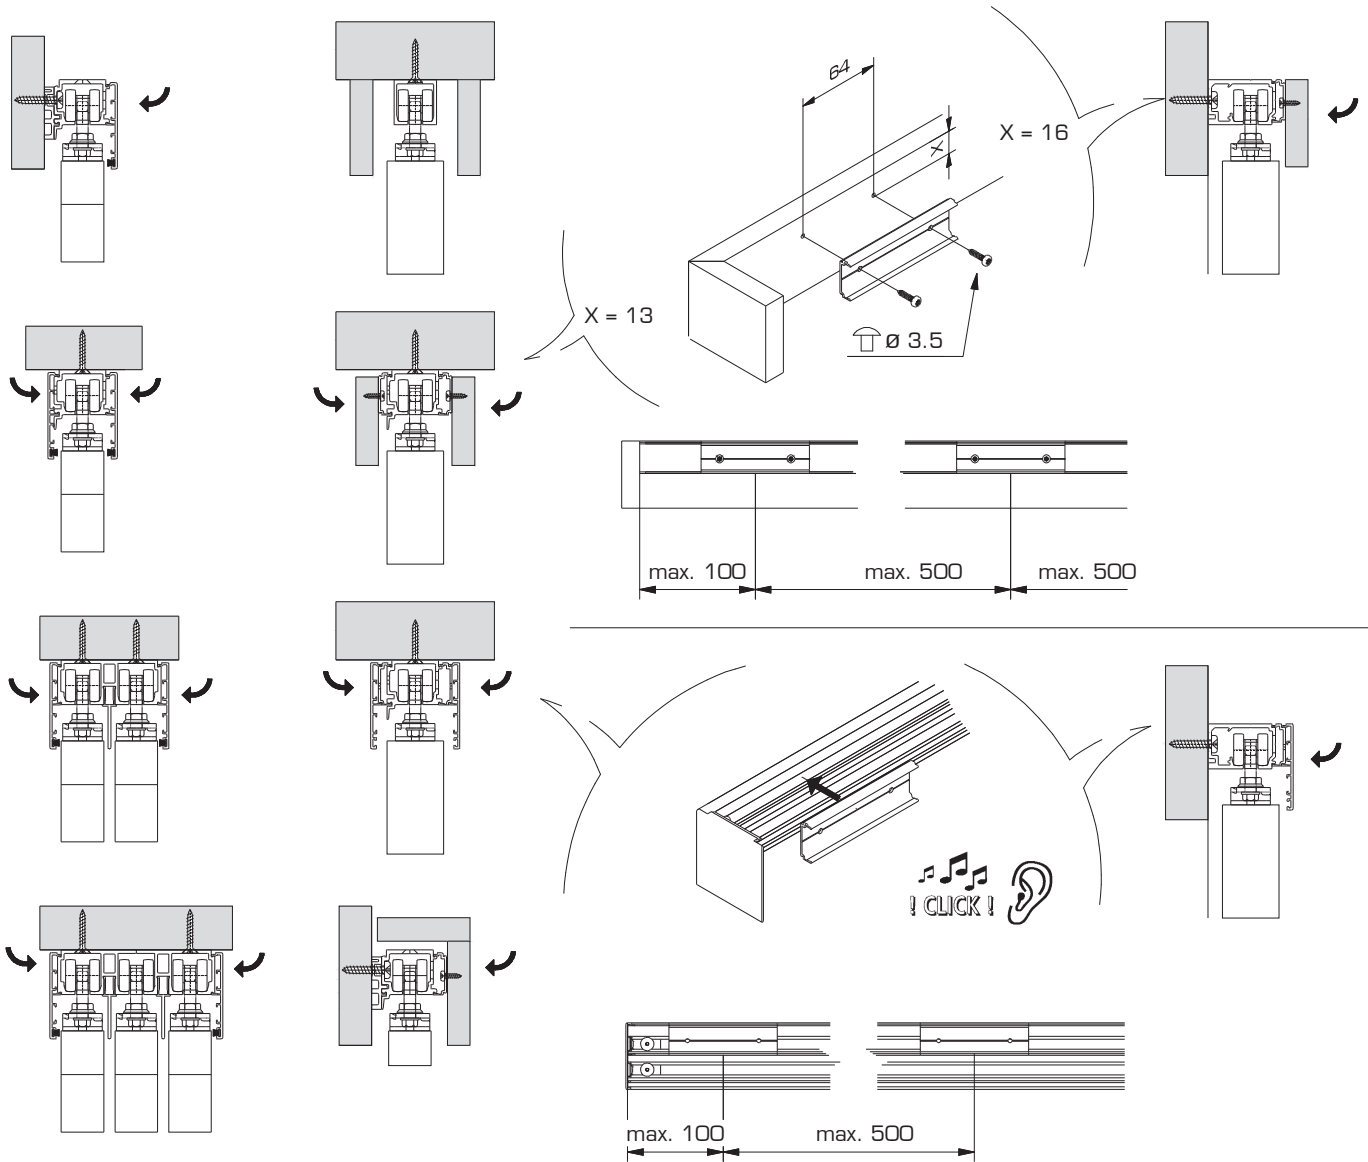

DIVIDO 100 H

PORTA 60|100 H

PORTA 60|100 HC