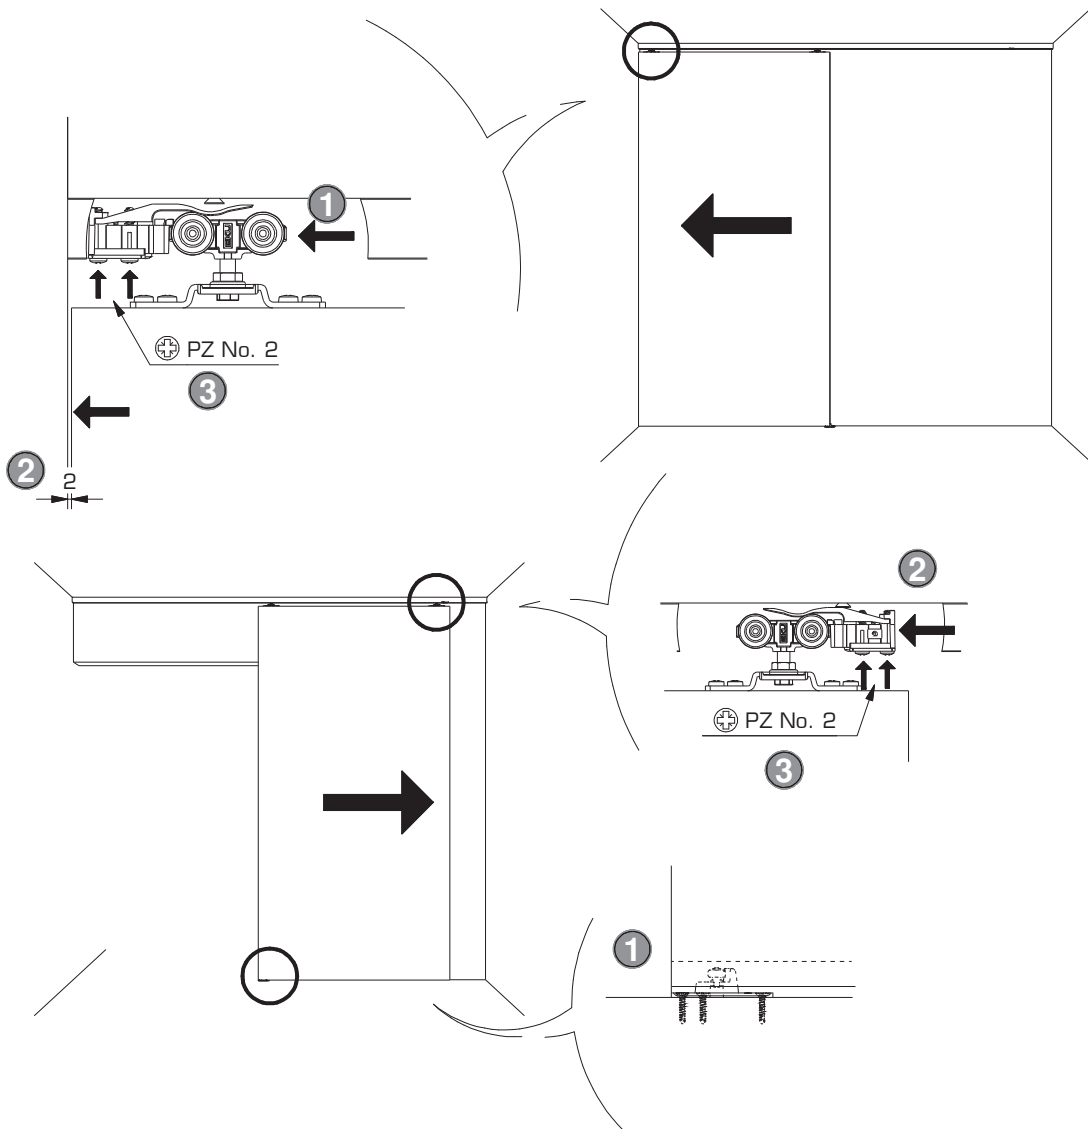

Art.No. 057.3112

Art.No. 042.3002

Art.No. 042.3084

Art.No. 057.3054.200

Art.No. 057.3048

F

Optional | optional | optionnell

PORTA 60|100 H

G

H

1 Optional / optional / optionnell

I

J

PORTA 60|100 HC: Art.No. 042.3028.076
 DIVIDO 100 H: Art.No. 042.3028.075

	PORTA 60 100 HC	DIVIDO 100 H
X 1	Schiene / track / rail	Schiene / track / rail
X 2	Schiene / track / rail + 10 mm	Schiene / track / rail + 8 mm
X 3	Schiene / track / rail + 20 mm	Schiene / track / rail + 16 mm

DIVIDO 100 H

PORTA 60|100 H

PORTA 60|100 HC

Einbaubeispiele | Mounting examples | Exemples de montage

Einbaubeispiele | Mounting examples | Exemples de montage