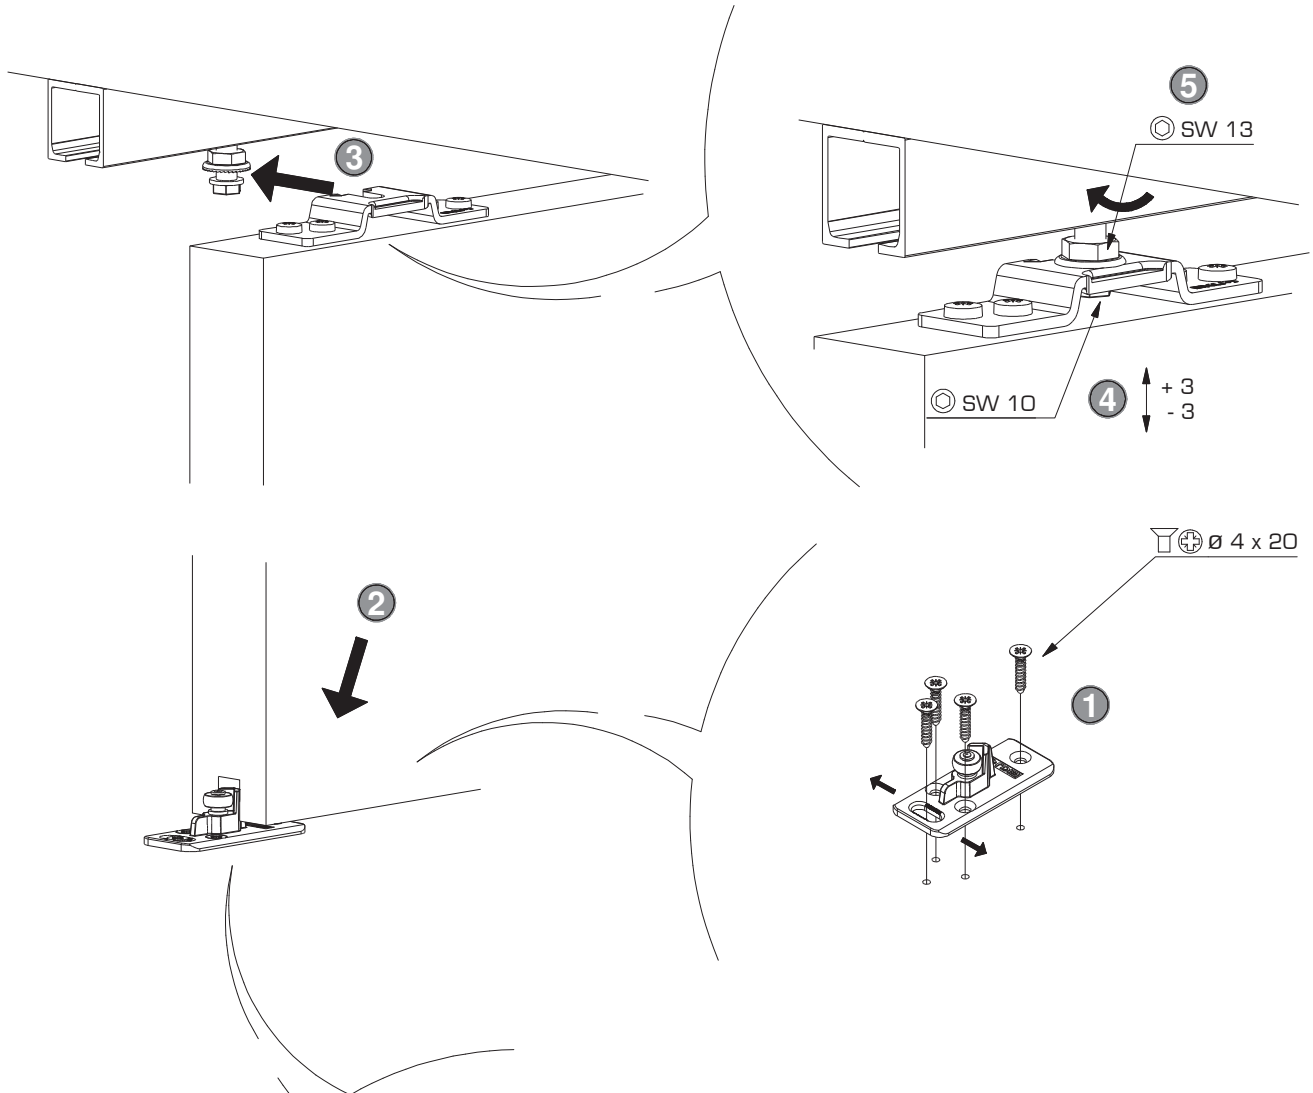

G

H

1 Optional / optional / optionnell

I

J

PORTA 60|100 HC: Art.No. 042.3028.076
 DIVIDO 100 H: Art.No. 042.3028.075

	PORTA 60 100 HC	DIVIDO 100 H
X 1	Schiene / track / rail	Schiene / track / rail
X 2	Schiene / track / rail + 10 mm	Schiene / track / rail + 8 mm
X 3	Schiene / track / rail + 20 mm	Schiene / track / rail + 16 mm