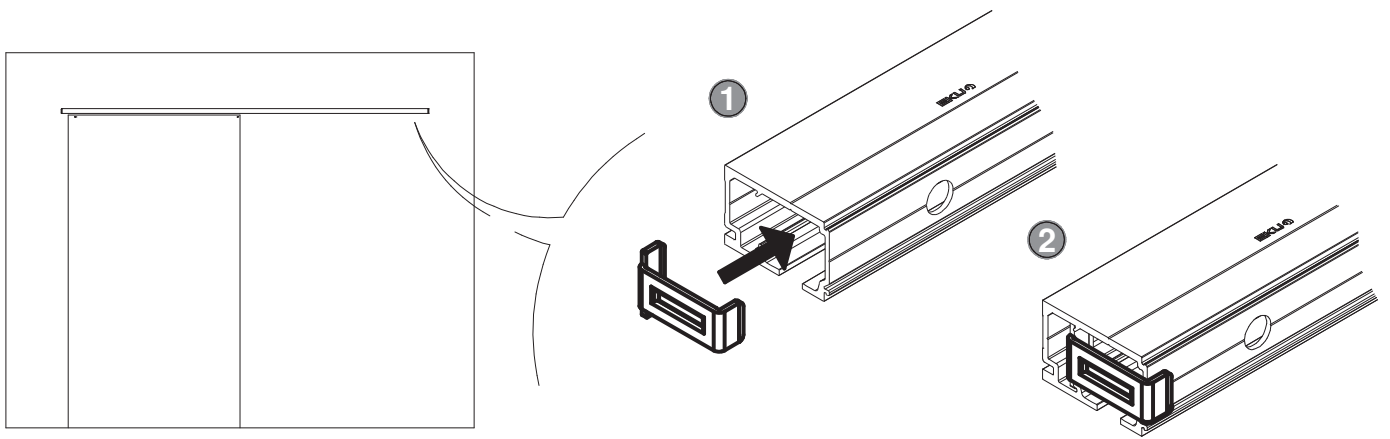

D

Optional | optional | optionnell
PORTA 60|100 HC
mit Endkappen, Kunststoff | with end cap, plastic | avec jeu d'embouts, plastique