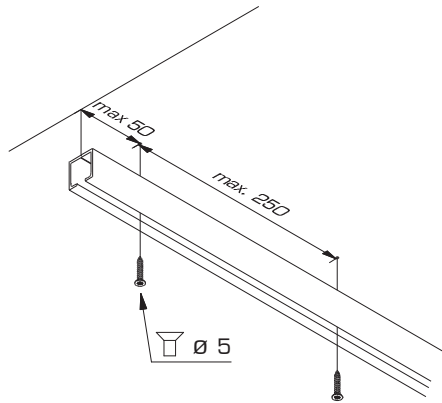

C

D

Optional | optional | optionnell
 PORTA 60|100 HC
mit Endkappen, Kunststoff | with end cap, plastic | avec jeu d'embouts, plastique

EKU PORTA® 60|100 H|HC
EKU DIVIDO® 100 H

E

Art.No. 057.3016

Art.No. 057.3048

G

H

1 Optional / optional / optionnell

I

J

PORTA 60|100 HC: Art.No. 042.3028.076
 DIVIDO 100 H: Art.No. 042.3028.075

	PORTA 60 100 HC	DIVIDO 100 H
X 1	Schiene / track / rail	Schiene / track / rail
X 2	Schiene / track / rail + 10 mm	Schiene / track / rail + 8 mm
X 3	Schiene / track / rail + 20 mm	Schiene / track / rail + 16 mm