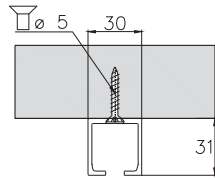

EKU PORTA® 60|100 H|HC
EKU DIVIDO® 100 H

E