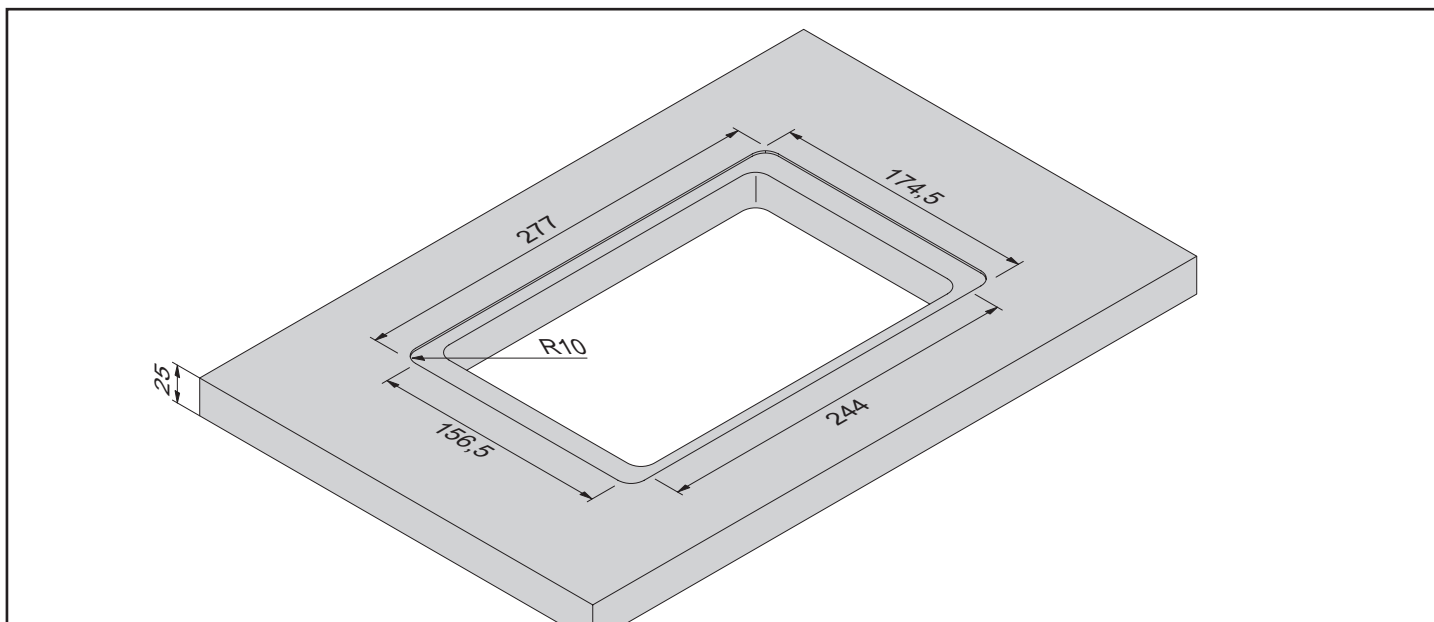

Rahmen- und Einbautiefen

Bedarfssteckdose Zyp (4-fach mit Bürstenprofil)

10.2017 • Technische Änderungen vorbehalten

Es treten fertigungstechnisch Toleranzen auf.