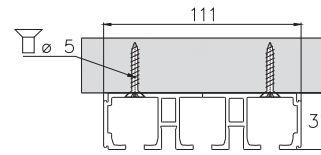

Art.No. 057.3016

Art.No. 057.3048

Art.No. 042.3002

Art.No. 042.3084