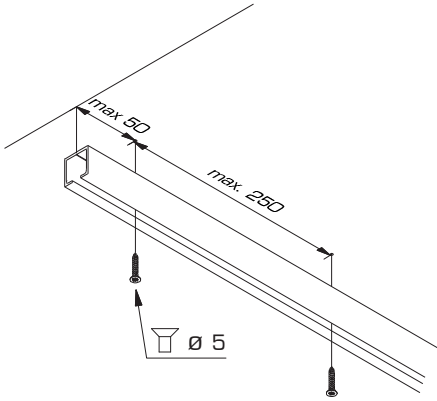

EKU PORTA® 60|100 H|HC
EKU DIVIDO® 100 H

E