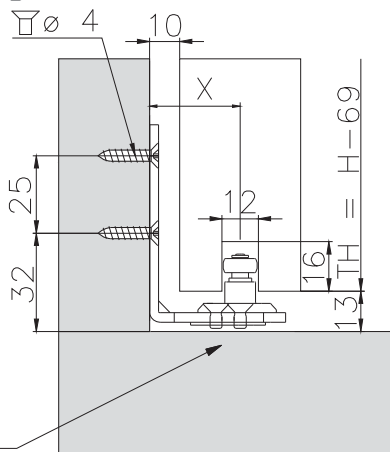

Art.No. 057.3048

**F**

Optional | optional | optionnell

PORTA 60|100 H

Art.No. 057.3005.172 VE=10

Art.No. 057.3016

**G**

**H**

**1** Optional / optional / optionnell

X = PORTA = 30 mm  
 X = DIVIDO = 27 mm

Art.No. 057.3128.171

I

J

PORTA 60|100 HC: Art.No. 042.3028.076  
 DIVIDO 100 H: Art.No. 042.3028.075

	PORTA 60 100 HC	DIVIDO 100 H
X 1	Schiene / track / rail	Schiene / track / rail
X 2	Schiene / track / rail + 10 mm	Schiene / track / rail + 8 mm
X 3	Schiene / track / rail + 20 mm	Schiene / track / rail + 16 mm