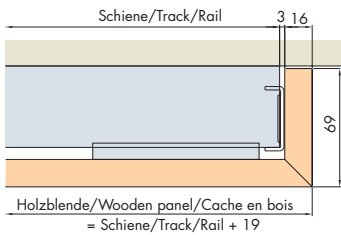

Einbaubeispiele | Mounting examples | Exemples de montage