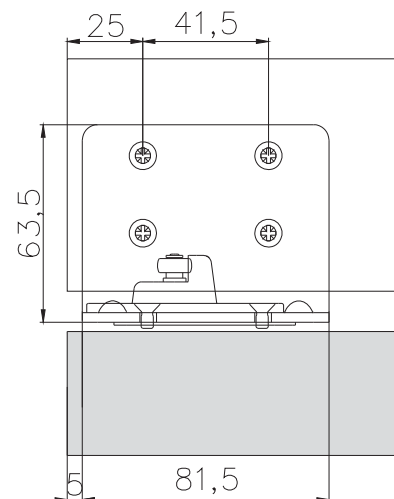

Art.No. 057.3048

**F**

Optional | optional | optionnell

PORTA 60|100 H

Art.No. 057.3005.172 VE=10

Art.No. 057.3016

**G**

**H**

**1** Optional / optional / optionnell

X = PORTA = 30 mm  
 X = DIVIDO = 27 mm

Art.No. 057.3128.171

I

J

PORTA 60|100 HC: Art.No. 042.3028.076  
 DIVIDO 100 H: Art.No. 042.3028.075

	PORTA 60 100 HC	DIVIDO 100 H
X 1	Schiene / track / rail	Schiene / track / rail
X 2	Schiene / track / rail + 10 mm	Schiene / track / rail + 8 mm
X 3	Schiene / track / rail + 20 mm	Schiene / track / rail + 16 mm