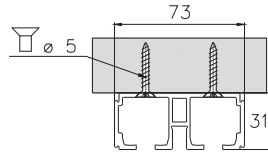

Art.No. 057.3016

Art.No. 042.3002