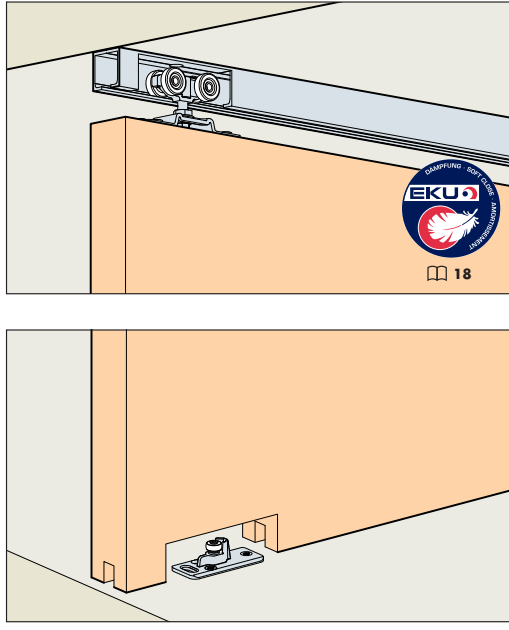

Anforderungen erfüllt nach  
 DIN - EN 1527 - 6 2 0 - 0 - 1 3

EKU PORTA 60 100 H	
EKU DIVIDO 100 H	
<b>1</b> Türe Door Porte	<b>60 No. 057.3138.071</b> <b>100 No. 057.3139.071</b>
2x	2x
1x	2x
2x	

EKU PORTA 60H	
<b>1</b> Türe Door Porte	<b>No. 057.3140.071</b>
2x	2x
1x	2x
2x	
Alu Aluminium Alu 2000x30x31 mm	

EKU PORTA 100 H	
<b>1</b> Türe Door Porte	<b>No. 057.3141.071</b>
2x	2x
1x	2x
2x	1x
Alu eloxiert Aluminium anodized Alu anodisé 2000x30x31 mm	

EKU PORTA 60 100 HC	
<b>1</b> Türe Door Porte	<b>60 No. 057.3138.071</b> <b>100 No. 057.3139.071</b>
2x	2x
1x	2x
2x	