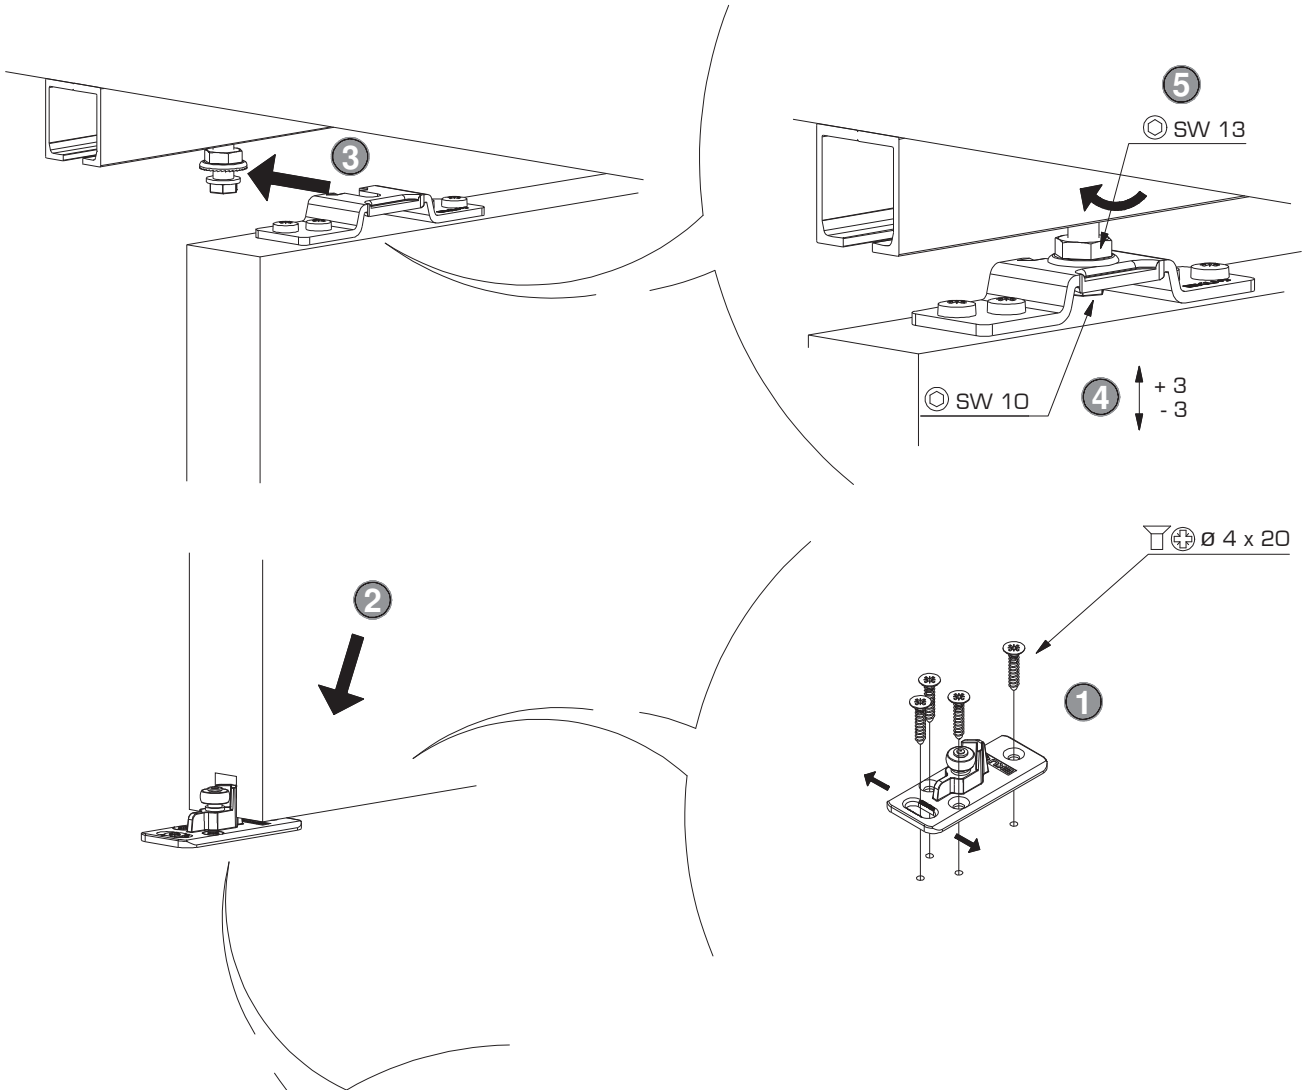

Art.No. 057.3048

**F**

Optional | optional | optionnell

PORTA 60|100 H

Art.No. 057.3005.172 VE=10

Art.No. 057.3016

**G**

**H**

**1** Optional / optional / optionnell

X = PORTA = 30 mm  
 X = DIVIDO = 27 mm

Art.No. 057.3128.171

I

J

PORTA 60|100 HC: Art.No. 042.3028.076  
 DIVIDO 100 H: Art.No. 042.3028.075

	PORTA 60 100 HC	DIVIDO 100 H
X 1	Schiene / track / rail	Schiene / track / rail
X 2	Schiene / track / rail + 10 mm	Schiene / track / rail + 8 mm
X 3	Schiene / track / rail + 20 mm	Schiene / track / rail + 16 mm