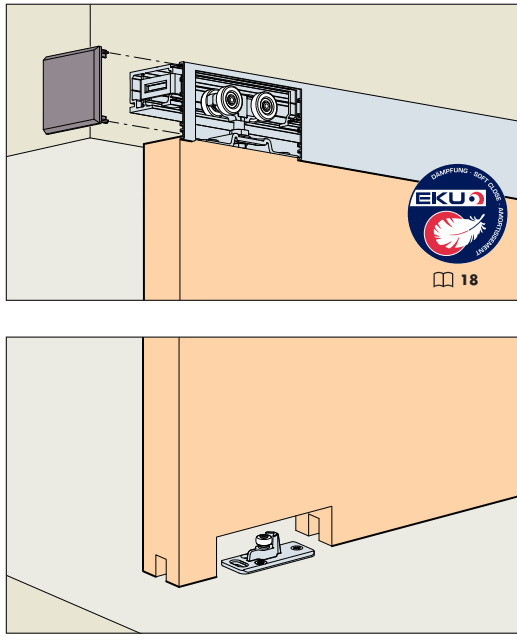

Anforderungen erfüllt nach  
 DIN - EN 1527 - 6 2 0 - 0 - 1 3

EKU PORTA 60 100 H	
EKU DIVIDO 100 H	
<b>1</b> Türe Door Porte	<b>60 No. 057.3138.071</b> <b>100 No. 057.3139.071</b>
2x	2x
1x	2x
2x	

EKU PORTA 60H	
<b>1</b> Türe Door Porte	<b>No. 057.3140.071</b>
2x	2x
1x	2x
2x	
Alu Aluminium Alu 2000x30x31 mm	

EKU PORTA 100 H	
<b>1</b> Türe Door Porte	<b>No. 057.3141.071</b>
2x	2x
1x	2x
2x	1x
Alu eloxiert Aluminium anodized Alu anodisé 2000x30x31 mm	

EKU PORTA 60 100 HC	
<b>1</b> Türe Door Porte	<b>60 No. 057.3138.071</b> <b>100 No. 057.3139.071</b>
2x	2x
1x	2x
2x	