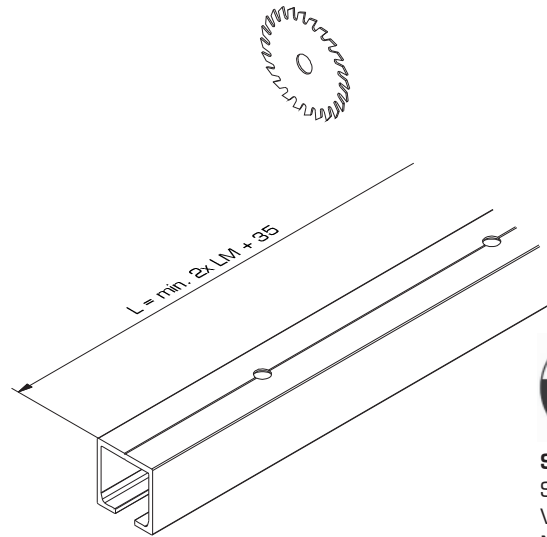

A

B

Siehe Montageanleitung
See mounting instructions
Voir instructions de montage
No. 788.2000.221

C

D

Optional | optional | optionnell
PORTA 60|100 HC
mit Endkappen, Kunststoff | with end cap, plastic | avec jeu d'embouts, plastique