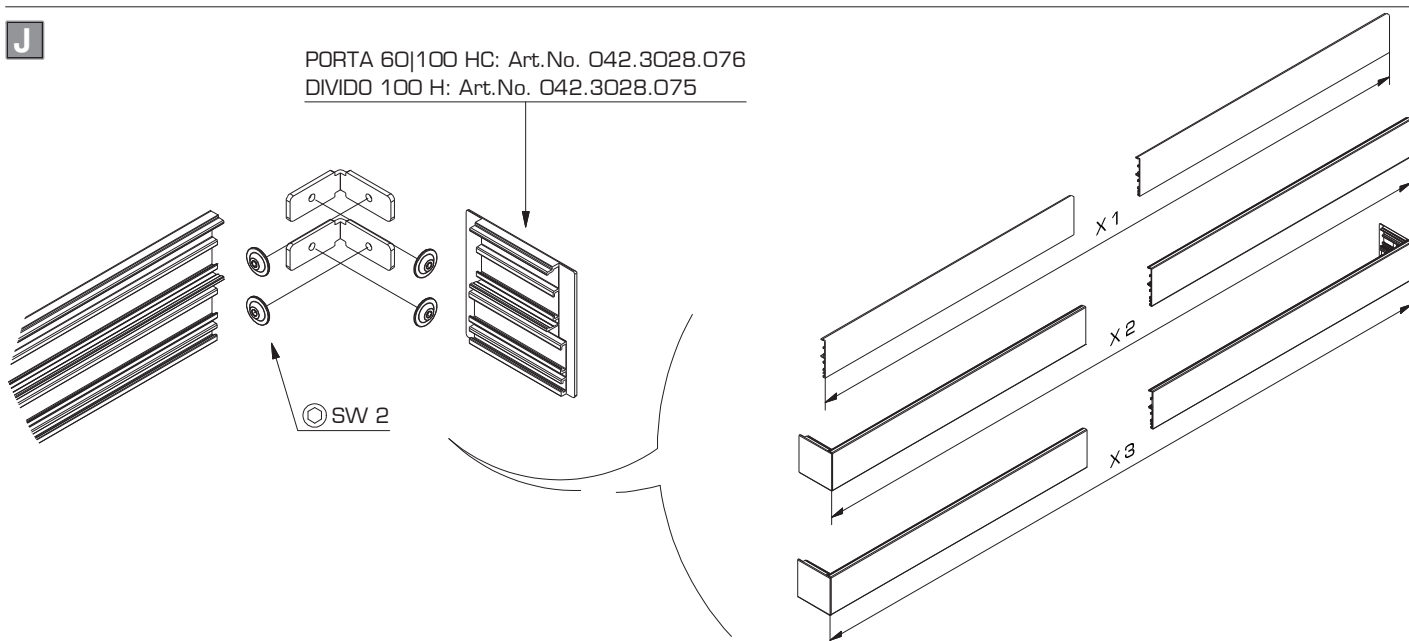

**1** Optional / optional / optionnell

X = PORTA = 30 mm  
 X = DIVIDO = 27 mm

Art.No. 057.3128.171

I

J

PORTA 60|100 HC: Art.No. 042.3028.076  
 DIVIDO 100 H: Art.No. 042.3028.075

	PORTA 60 100 HC	DIVIDO 100 H
X 1	Schiene / track / rail	Schiene / track / rail
X 2	Schiene / track / rail + 10 mm	Schiene / track / rail + 8 mm
X 3	Schiene / track / rail + 20 mm	Schiene / track / rail + 16 mm