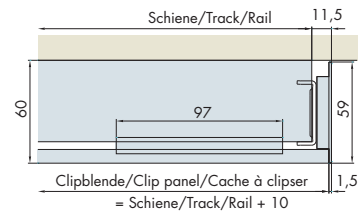

Einbaubeispiele | Mounting examples | Exemples de montage