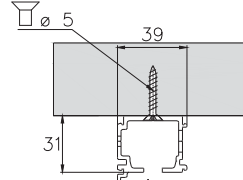

EKU PORTA® 60|100 H|HC
EKU DIVIDO® 100 H

E

F

Optional | optional | optionnell

PORTA 60|100 H

G