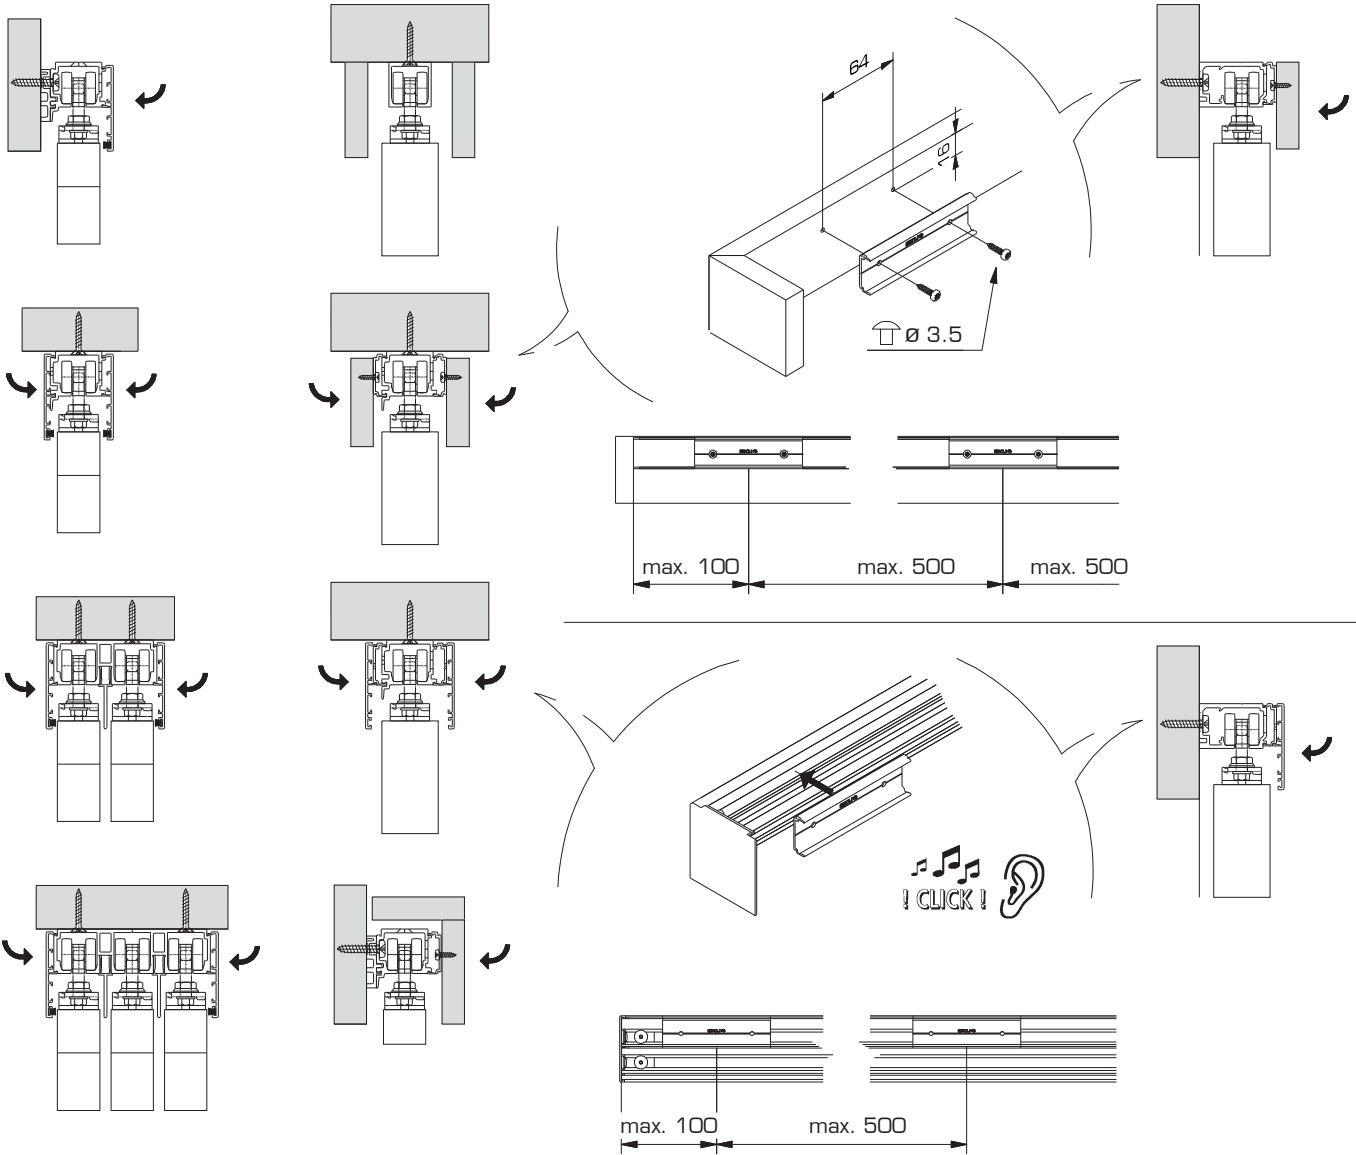

Art.No. 057.3048

**F**

Optional | optional | optionnell

PORTA 60|100 H

Art.No. 057.3005.172 VE=10

Art.No. 057.3016

**G**

**H**

**1** Optional / optional / optionnell

X = PORTA = 30 mm  
 X = DIVIDO = 27 mm

Art.No. 057.3128.171

I

J

PORTA 60|100 HC: Art.No. 042.3028.076  
 DIVIDO 100 H: Art.No. 042.3028.075

	PORTA 60 100 HC	DIVIDO 100 H
X 1	Schiene / track / rail	Schiene / track / rail
X 2	Schiene / track / rail + 10 mm	Schiene / track / rail + 8 mm
X 3	Schiene / track / rail + 20 mm	Schiene / track / rail + 16 mm

DIVIDO 100 H

PORTA 60|100 H

PORTA 60|100 HC

**Einbaubeispiele | Mounting examples | Exemples de montage**

Einbaubeispiele | Mounting examples | Exemples de montage