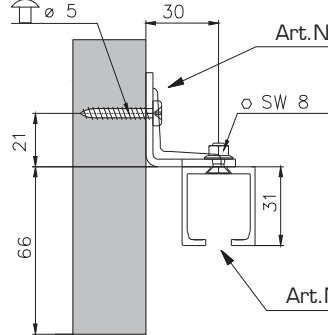

Art.No. 057.3016

Optional | optional | optionnell

PORTA 60|100 H

Art.No. 057.3005.172 VE=10