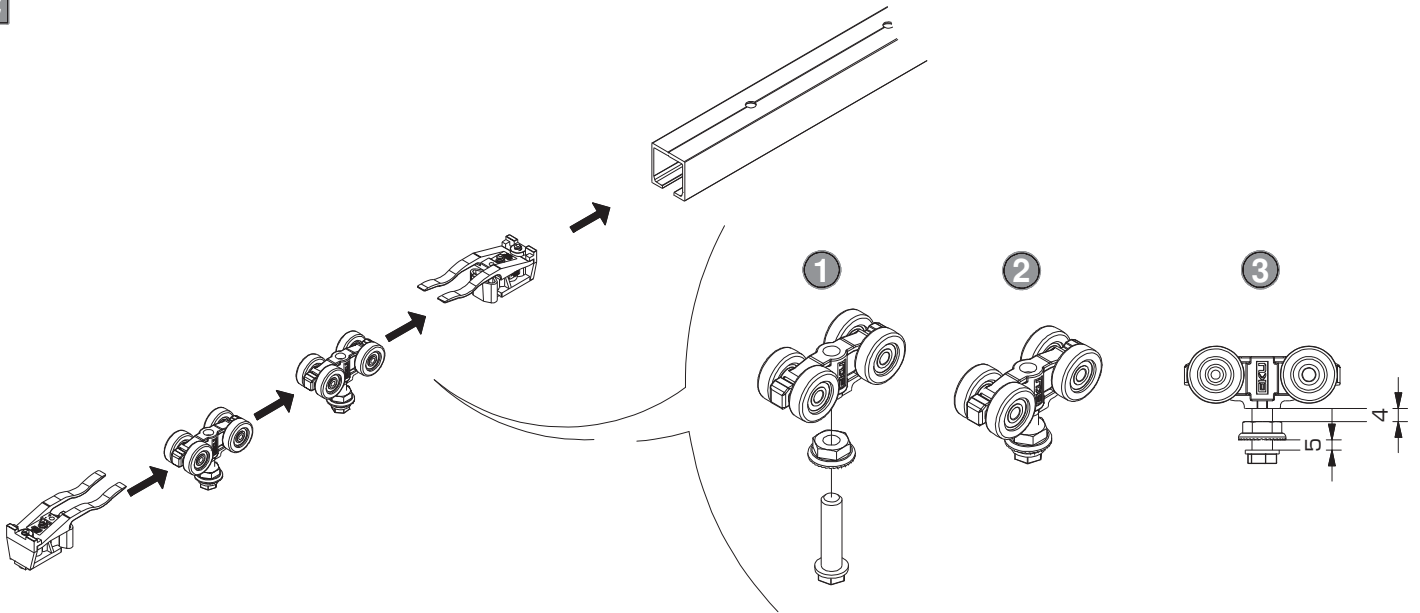

**A**

**B**

**Siehe Montageanleitung**  
 See mounting instructions  
 Voir instructions de montage  
 No. 788.2000.221

**C**

**D**

**Optional** | optional | optionnell  
 PORTA 60|100 HC  
**mit Endkappen, Kunststoff** | with end cap, plastic | avec jeu d'embouts, plastique

**1** Optional / optional / optionnell

X = PORTA = 30 mm  
 X = DIVIDO = 27 mm

Art.No. 057.3128.171

I

J

PORTA 60|100 HC: Art.No. 042.3028.076  
 DIVIDO 100 H: Art.No. 042.3028.075

	PORTA 60 100 HC	DIVIDO 100 H
X 1	Schiene / track / rail	Schiene / track / rail
X 2	Schiene / track / rail + 10 mm	Schiene / track / rail + 8 mm
X 3	Schiene / track / rail + 20 mm	Schiene / track / rail + 16 mm