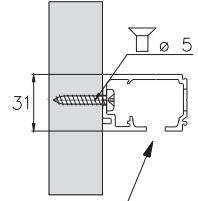

Art.No. 057.3112