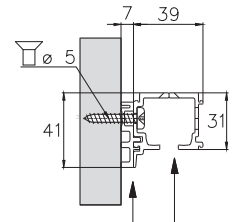

Art.No. 057.3054.200

Art.No. 057.3048

F