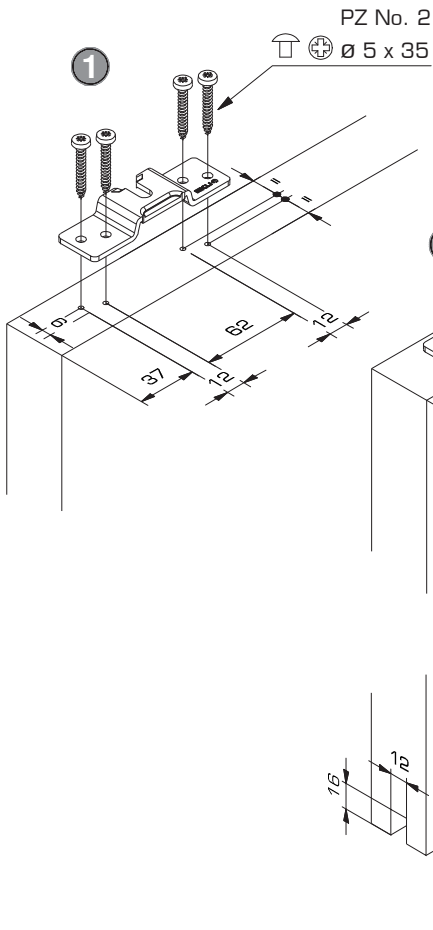

Art.No. 057.3048

**F**

Optional | optional | optionnell

PORTA 60|100 H

Art.No. 057.3005.172 VE=10

Art.No. 057.3016

**G**

**H**

**1** Optional / optional / optionnell

X = PORTA = 30 mm  
 X = DIVIDO = 27 mm

Art.No. 057.3128.171

I

J

PORTA 60|100 HC: Art.No. 042.3028.076  
 DIVIDO 100 H: Art.No. 042.3028.075

	PORTA 60 100 HC	DIVIDO 100 H
X 1	Schiene / track / rail	Schiene / track / rail
X 2	Schiene / track / rail + 10 mm	Schiene / track / rail + 8 mm
X 3	Schiene / track / rail + 20 mm	Schiene / track / rail + 16 mm