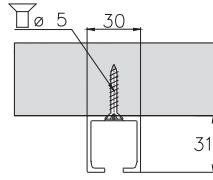

EKU PORTA® 60|100 H|HC
EKU DIVIDO® 100 H

E