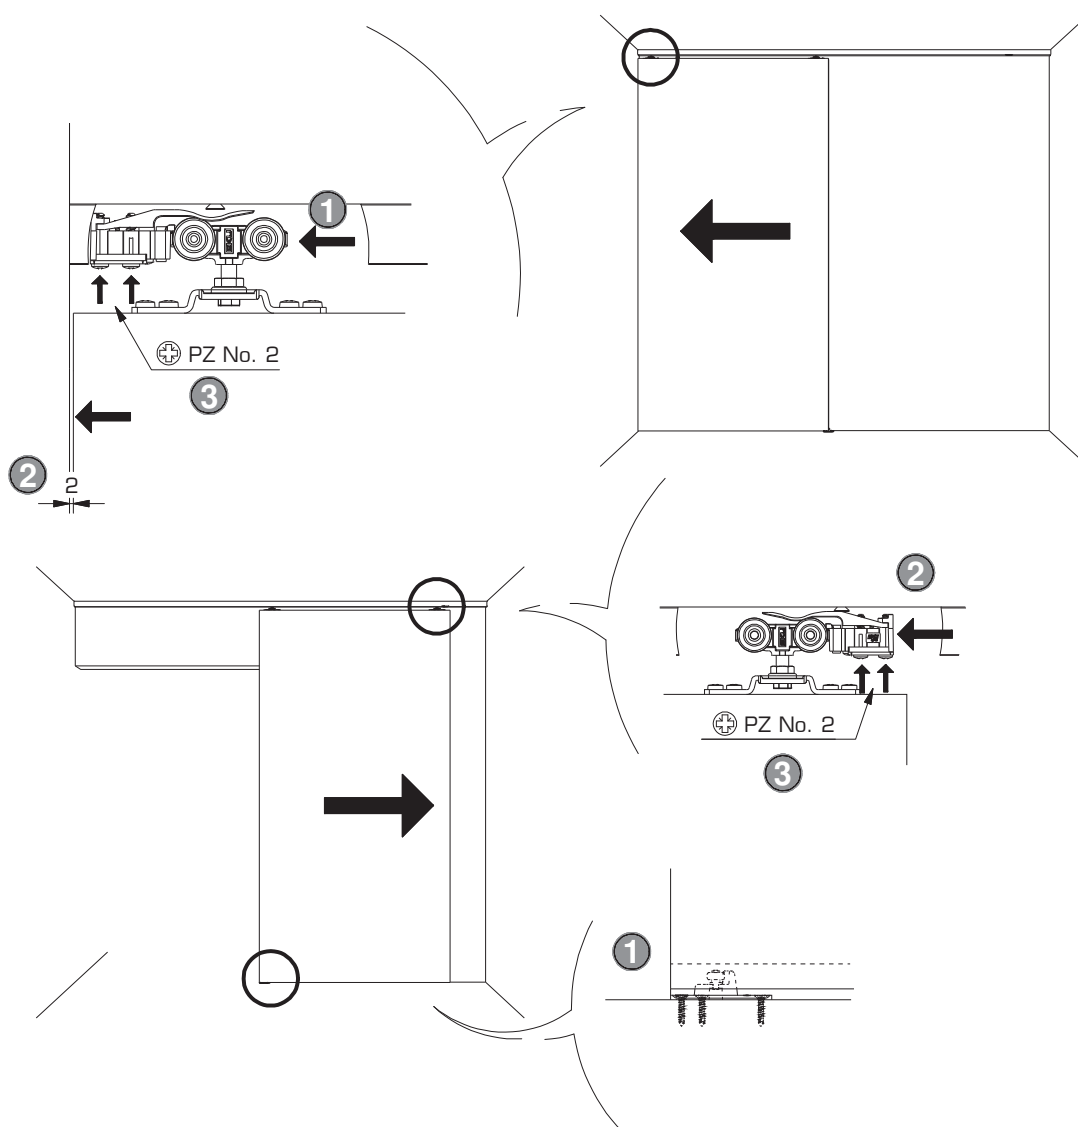

Art.No. 057.3048

**F**

Optional | optional | optionnell

PORTA 60|100 H

Art.No. 057.3005.172 VE=10

Art.No. 057.3016

**G**

**H**

**1** Optional / optional / optionnell

X = PORTA = 30 mm  
 X = DIVIDO = 27 mm

Art.No. 057.3128.171

I

J

PORTA 60|100 HC: Art.No. 042.3028.076  
 DIVIDO 100 H: Art.No. 042.3028.075

	PORTA 60 100 HC	DIVIDO 100 H
X 1	Schiene / track / rail	Schiene / track / rail
X 2	Schiene / track / rail + 10 mm	Schiene / track / rail + 8 mm
X 3	Schiene / track / rail + 20 mm	Schiene / track / rail + 16 mm

DIVIDO 100 H

PORTA 60|100 H

PORTA 60|100 HC

**Einbaubeispiele | Mounting examples | Exemples de montage**

Einbaubeispiele | Mounting examples | Exemples de montage