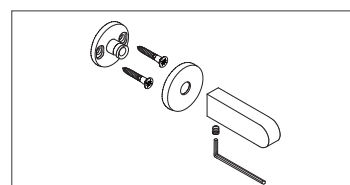

Papierrollenhalter Metric

Werkstoff: Edelstahl

WEBCODE: YJEL Metric P

WEBCODE: QJPA Metric RP

WEBCODE: CGSP Metric RRH

Metric Papierrollenhalter zum Anschrauben

Format **Bestell-Nr.** **Bestell-Nr.**

Papierrollenhalter Metric P, mit Rollenbremse, zum Anschrauben, inkl. Schrauben, Dübel und Anleitung.