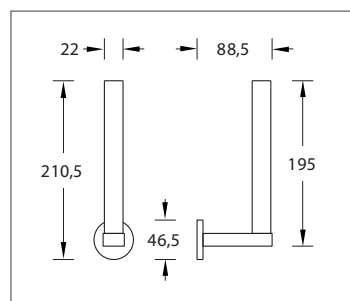

Papierrollenhalter Metric

Werkstoff: Edelstahl

WEBCODE: YJEL Metric P

WEBCODE: QJPA Metric RP

WEBCODE: CGSP Metric RRH

Metric Papierrollenhalter zum Anschrauben

Format **Bestell-Nr.** **Bestell-Nr.**

Papierrollenhalter Metric P, mit Rollenbremse, zum Anschrauben, inkl. Schrauben, Dübel und Anleitung.

rechts	59.62.71	59.62.73
links	402.34.005	402.34.010

Reserve-Papierrollenhalter Metric RP, zum Anschrauben, inkl. Schrauben, Dübel und Anleitung.

für 1 Rolle	59.62.75	59.62.77
-------------	----------	----------

Reserve-Papierrollenhalter Metric RRH, zum Anschrauben, inkl. Schrauben, Dübel und Anleitung.

für 2 Rollen	402.34.440	402.34.445
--------------	------------	------------

Metric Papierrollenhalter zum Kleben

Format **Bestell-Nr.** **Bestell-Nr.**

Papierrollenhalter Metric P, mit Rollenbremse, zum Kleben, inkl. Klebefestigung mit Anleitung.

rechts	402.34.310	402.34.320
links	402.34.315	402.34.325

Reserve-Papierrollenhalter Metric RP, zum Kleben, inkl. Klebefestigung mit Anleitung.