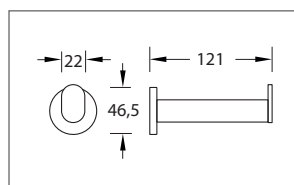

Papierrollenhalter Metric

Werkstoff: Edelstahl

WEBCODE: YJEL Metric P

WEBCODE: QJPA Metric RP

WEBCODE: CGSP Metric RRH

Metric Papierrollenhalter zum Anschrauben

Format **Bestell-Nr.** **Bestell-Nr.**

Papierrollenhalter Metric P, mit Rollenbremse, zum Anschrauben, inkl. Schrauben, Dübel und Anleitung.

rechts	59.62.71	59.62.73
links	402.34.005	402.34.010

Reserve-Papierrollenhalter Metric RP, zum Anschrauben, inkl. Schrauben, Dübel und Anleitung.

für 1 Rolle	59.62.75	59.62.77
-------------	----------	----------