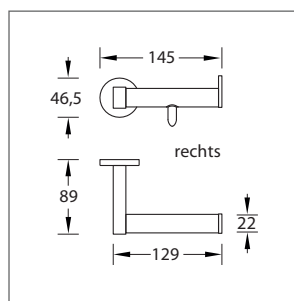

Papierrollenhalter Metric

Werkstoff: Edelstahl

WEBCODE: YJEL Metric P

WEBCODE: QJPA Metric RP

WEBCODE: CGSP Metric RRH

Metric Papierrollenhalter zum Anschrauben

Format **Bestell-Nr.** **Bestell-Nr.**

Papierrollenhalter Metric P, mit Rollenbremse, zum Anschrauben, inkl. Schrauben, Dübel und Anleitung.

rechts	59.62.71	59.62.73
links	402.34.005	402.34.010

Reserve-Papierrollenhalter Metric RP, zum Anschrauben, inkl. Schrauben, Dübel und Anleitung.

für 1 Rolle	59.62.75	59.62.77
-------------	----------	----------

Reserve-Papierrollenhalter Metric RRH, zum Anschrauben, inkl. Schrauben, Dübel und Anleitung.

für 2 Rollen	402.34.440	402.34.445
--------------	------------	------------

Metric Papierrollenhalter zum Kleben

Format **Bestell-Nr.** **Bestell-Nr.**

Papierrollenhalter Metric P, mit Rollenbremse, zum Kleben, inkl. Klebefestigung mit Anleitung.

rechts	402.34.310	402.34.320
links	402.34.315	402.34.325

Reserve-Papierrollenhalter Metric RP, zum Kleben, inkl. Klebefestigung mit Anleitung.