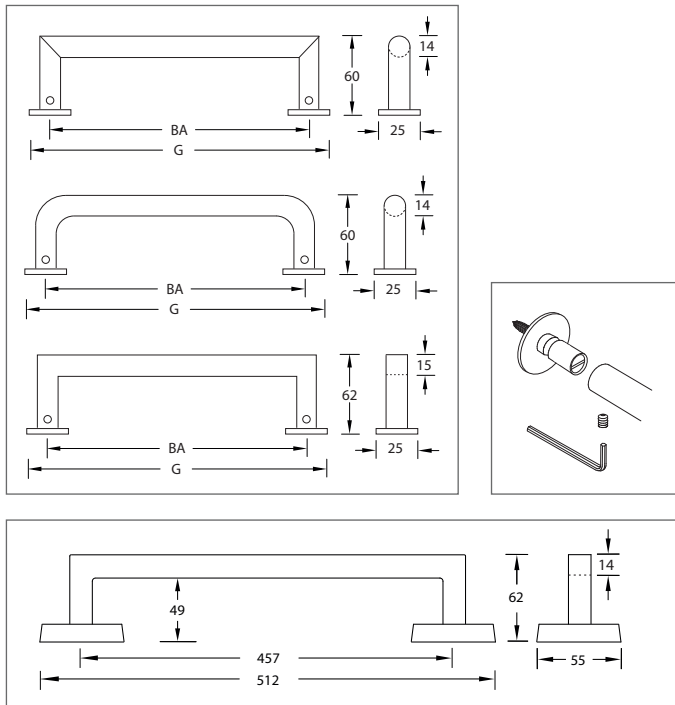

Handtuchhalter Straight Line, Cube Line, Bügel HT, Country HT

Werkstoff: Edelstahl, Bronze

WEBCODE: EMFR Straight Line HT WEBCODE: UCHP Cube Line HT

WEBCODE: ARKT Bügel HT WEBCODE: WBUL Country HT

Edelstahl seidenmatt

Edelstahl poliert

Modell	G	BA	Bestell-Nr.	Bestell-Nr.
	453 mm	428 mm	59.62.01	59.62.03
	653 mm	628 mm	59.62.05	59.62.07
	453 mm	428 mm	59.62.12	59.62.14
	653 mm	628 mm	59.62.16	59.62.18
	453 mm	428 mm	59.62.23	59.62.25
	653 mm	628 mm	59.62.27	59.62.29

Bronze Weissbronze

Bronze Natur

Bronze Alteisen

Bronze Altbronze

Modell	G	BA	Bestell-Nr.	Bestell-Nr.	Bestell-Nr.	Bestell-Nr.
	512 mm	457 mm	60.85.50	60.85.52	60.85.54	60.85.56

Optionen auf Anfrage:

Bronze Verde Imperiale