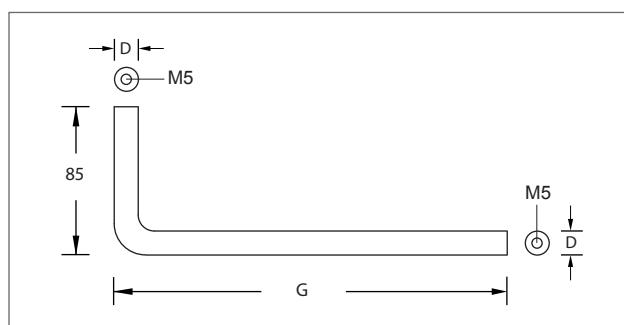

Garderobenbügel Hang-U, Hang-L  
Werkstoff: Edelstahl, Messing

WEBCODE: YPTE Hang U

WEBCODE: MBPG Hang L

Modell	D	G	BA	Bestell-Nr.	Bestell-Nr.	Bestell-Nr.	
 <p>Garderobenbügel Hang U, Montage unter dem Fachboden, Gewinde M 5, Gewindetiefe 15 mm.</p>	12 mm	230 mm	218 mm	59.95.02	59.95.80	59.96.34	
	12 mm	280 mm	268 mm	59.95.13	59.95.81	59.96.24	
	12 mm	330 mm	318 mm	59.95.14	59.95.82	59.96.25	
	12 mm	380 mm	368 mm	59.95.15	59.95.83	59.96.26	
	12 mm	430 mm	418 mm	59.95.16	59.95.84	59.96.27	
	12 mm	480 mm	468 mm	59.95.17	59.95.85	59.96.28	
	14 mm	380 mm	366 mm	59.95.54	59.95.86	59.96.65	
	14 mm	430 mm	416 mm	59.95.55	59.95.87	59.96.66	
	14 mm	480 mm	466 mm	59.95.56	59.95.88	59.96.67	
	 <p>Garderobenbügel Hang L, Montage unter dem Fachboden und an der Rückwand, Gewinde M 5, Gewindetiefe 15 mm.</p>	12 mm	230 mm		59.95.01	59.95.90	59.96.12
		12 mm	280 mm		59.95.41	59.95.91	59.96.35
		12 mm	330 mm		59.95.42	59.95.92	59.96.36
12 mm		380 mm		59.95.43	59.95.93	59.96.37	
12 mm		430 mm		59.95.44	59.95.94	59.96.38	
12 mm		480 mm		59.95.45	59.95.95	59.96.39	
14 mm		380 mm		59.95.73	59.95.96	59.96.84	
14 mm		430 mm		59.95.74	59.95.97	59.96.85	
14 mm		480 mm		59.95.75	59.95.98	59.96.86	

FM Adapter	Größe	Bestell-Nr.	Bestell-Nr.	Bestell-Nr.
 <p>Adapter für sichtbare frontseitige Montage, wenn eine Befestigung von der Rückseite nicht möglich oder gewünscht ist.</p>	35 x 4 mm	857.10.01	857.10.11	—