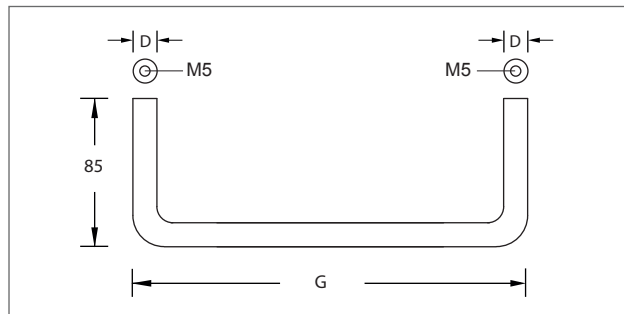

Garderobenbügel Hang-U, Hang-L  
Werkstoff: Edelstahl, Messing

WEBCODE: YPTE Hang U

WEBCODE: MBPG Hang L

Modell	D	G	BA	Bestell-Nr.	Bestell-Nr.	Bestell-Nr.	
 <p>Garderobenbügel Hang U, Montage unter dem Fachboden, Gewinde M 5, Gewindetiefe 15 mm.</p>	12 mm	230 mm	218 mm	59.95.02	59.95.80	59.96.34	
	12 mm	280 mm	268 mm	59.95.13	59.95.81	59.96.24	
	12 mm	330 mm	318 mm	59.95.14	59.95.82	59.96.25	
	12 mm	380 mm	368 mm	59.95.15	59.95.83	59.96.26	
	12 mm	430 mm	418 mm	59.95.16	59.95.84	59.96.27	
	12 mm	480 mm	468 mm	59.95.17	59.95.85	59.96.28	
	14 mm	380 mm	366 mm	59.95.54	59.95.86	59.96.65	
	14 mm	430 mm	416 mm	59.95.55	59.95.87	59.96.66	
	14 mm	480 mm	466 mm	59.95.56	59.95.88	59.96.67	
	 <p>Garderobenbügel Hang L, Montage unter dem Fachboden und an der Rückwand, Gewinde M 5, Gewindetiefe 15 mm.</p>	12 mm	230 mm		59.95.01	59.95.90	59.96.12
		12 mm	280 mm		59.95.41	59.95.91	59.96.35
		12 mm	330 mm		59.95.42	59.95.92	59.96.36
12 mm		380 mm		59.95.43	59.95.93	59.96.37	
12 mm		430 mm		59.95.44	59.95.94	59.96.38	
12 mm		480 mm		59.95.45	59.95.95	59.96.39	
14 mm		380 mm		59.95.73	59.95.96	59.96.84	
14 mm		430 mm		59.95.74	59.95.97	59.96.85	
14 mm		480 mm		59.95.75	59.95.98	59.96.86	

FM Adapter	Größe	Bestell-Nr.	Bestell-Nr.	Bestell-Nr.
 <p>Adapter für sichtbare frontseitige Montage, wenn eine Befestigung von der Rückseite nicht möglich oder gewünscht ist.</p>	35 x 4 mm	857.10.01	857.10.11	—