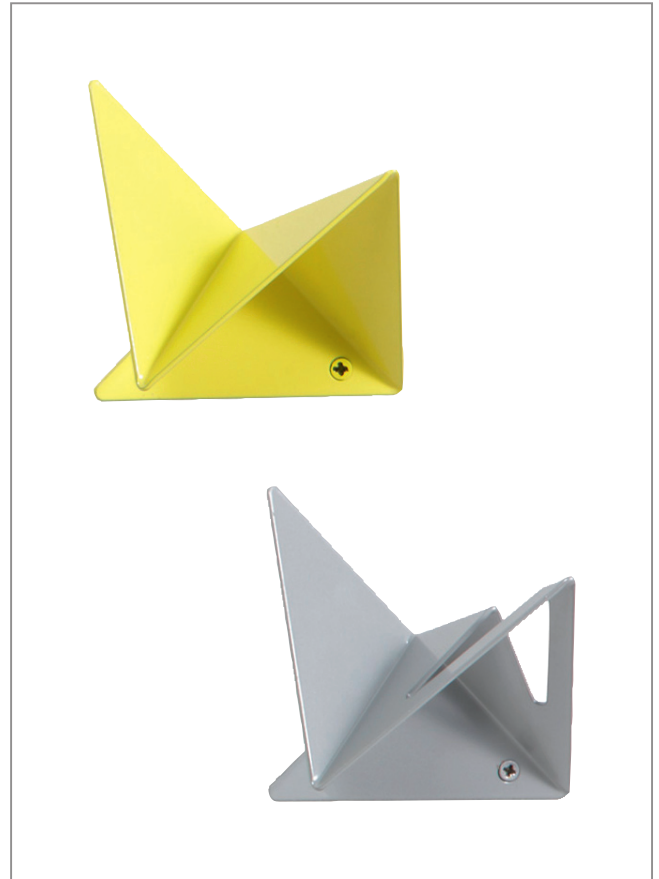

Garderobenhaken Design Flock
Werkstoff: Stahl pulverbeschichtet

Design: Plasma Studio Architects, London

WEBCODE: YVCG

Die dynamische und zugleich zusammenhängende Gliederung von Vogelschwärmen war Inspiration für ‚Flock‘: ein gefaltetes Stahlblech fungiert als Kleiderhaken und kann Stück für Stück zu einer skulpturalen Wandinstallation erweitert werden, die ein kontrastreiches Spiel von Licht und Schatten ermöglicht.

Modell	Farbe	Bestell-Nr.
--------	-------	-------------

Garderobenhaken Design Flock
ohne Fenster,
Abmessung (HxBxA) 125 x 165 x 135 mm,
Stahlblech farbig pulverbeschichtet,
inkl. Schrauben und Dübel.

Weißaluminium	IS572710
Feuerrot	IS572760
Himmelblau	IS572770
Verkehrsgrün	IS572780
Schwefelgelb	IS572790

Garderobenhaken Design Flock
mit Fenster,
Abmessung (HxBxA) 125 x 165 x 135 mm,
Stahlblech farbig pulverbeschichtet,
inkl. Schrauben und Dübel.

Weißaluminium	IS572810
Feuerrot	IS572860
Himmelblau	IS572870
Verkehrsgrün	IS572880
Schwefelgelb	IS572890