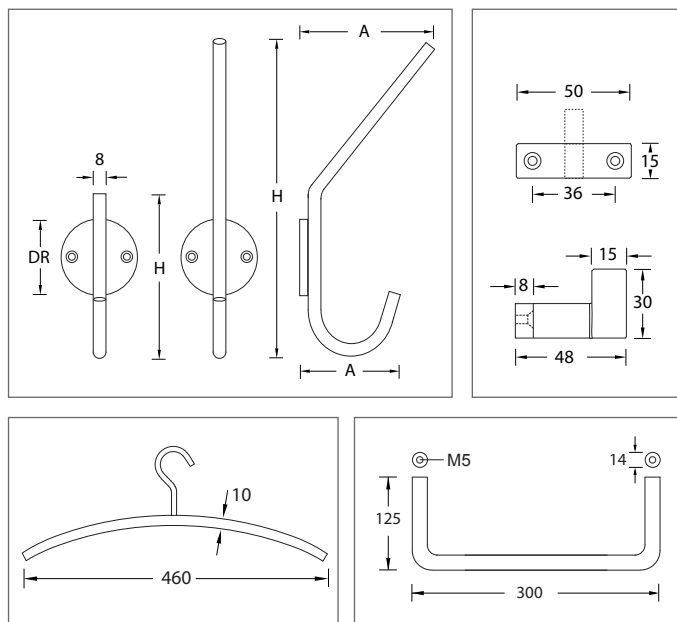

Design-Garderobenhaken, Kleiderbügel, Garderobenhaken

Werkstoff: Baustahl, Edelstahl  
 Oberfläche: roh, lackiert

WEBCODE: YKZA Baustahl roh

WEBCODE: BMFE Raw Line

Baustahl roh lackiert

Edelstahl roh ungeschliffen

Modell		Höhe (H)	A	DR	Bestell-Nr.	Bestell-Nr.
	Mantelhaken, Baustahl roh lackiert, inkl. Schrauben.	100 mm	57 mm	48 mm	101.51.40	—
	1 Huthaken + 1 Mantelhaken, Baustahl roh lackiert, inkl. Schrauben.	215 mm	72/57 mm	48 mm	101.51.41	—
	1 Huthaken + 3 Mantelhaken, Baustahl roh lackiert, inkl. Schrauben.	215 mm	72/57 mm	60 mm	101.51.42	—
	Garderoben U-Bügel, Baustahl roh lackiert, Befestigung Gewinde M 5.		Größe 125 x 300 x 14 mm		101.51.53	—
	Garderoben L-Bügel, Baustahl roh lackiert, Befestigung Gewinde M 5.		Größe 125 x 300 x 14 mm		101.51.54	—
	Kleiderbügel, Baustahl roh lackiert, Größe 460 mm, D 10 mm.			mit feststehendem Haken	101.51.57	—
				mit drehbarem Haken	101.51.58	—
	Garderobenhaken Raw-Line G, Edelstahl roh ungeschliffen.	30 mm	48 mm		—	101.50.30