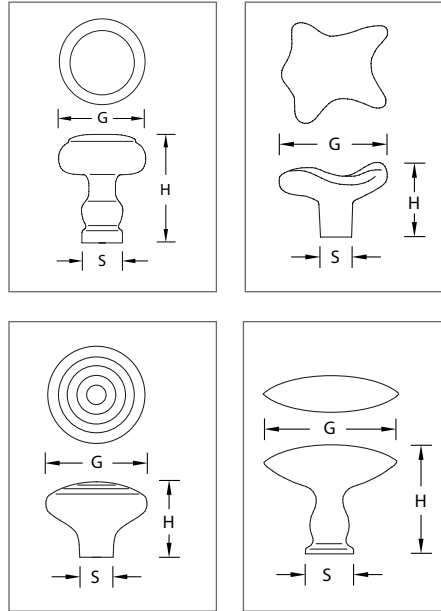

Design-Möbelknöpfe Symbolic
 Werkstoff: Britanniametall
 Befestigung: Gewindeschraube M 4 (inkl.)
 Gewindetiefe: 6 mm

WEBCODE: QFEN Country A1 WEBCODE: XCME Mystic
 WEBCODE: ERQW Orbit WEBCODE: PBCT Cosmo

Britanniametall

Modell Symbolic	G	H	S	Bestell-Nr.
 Country A1	20 mm	27 mm	12 mm	60.80.40
	30 mm	34 mm	15 mm	60.80.42
 Mystic	32 mm	23 mm	12 mm	60.80.10
 Orbit	30 mm	24 mm	15 mm	60.80.21
	37 mm	28 mm	16 mm	60.80.23
 Cosmo	35 mm	29 mm	14 mm	60.80.14
	45 mm	37 mm	16 mm	60.80.16

Handwerklich gefertigtes Produkt, geringe Maßtoleranzen sind möglich.