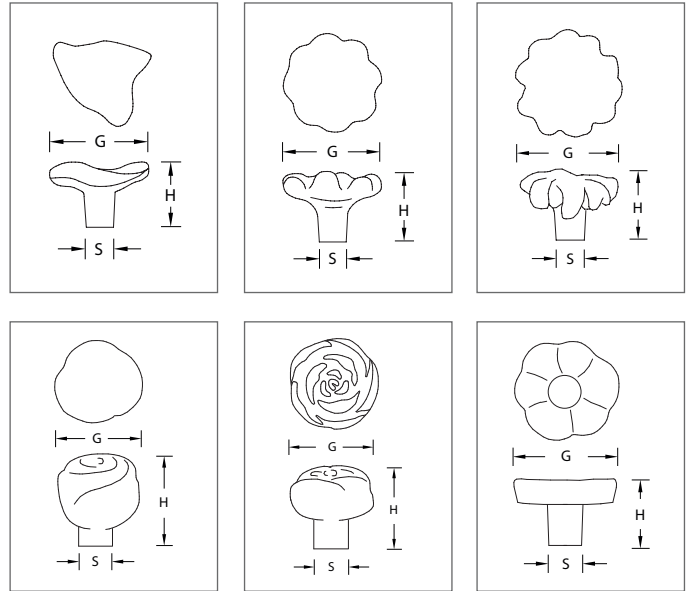

Design-Möbelknöpfe Nature  
 Werkstoff: Britanniametall, Bronze  
 Befestigung: Gewindeschraube M 4 (inkl.)  
 Gewindetiefe: 6 mm

WEBCODE: FECZ	Fossil	WEBCODE: SFUR	Rosa 1
WEBCODE: LOHD	Flower	WEBCODE: UQBD	Rosa 2
WEBCODE: OXMC	Dalia	WEBCODE: CWAF	Margherita

Modell Nature		G	H	S	Bestell-Nr.	Bestell-Nr.	Bestell-Nr.	Bestell-Nr.	Bestell-Nr.
	Fossil	33 mm	23 mm	12 mm	60.80.12	60.79.03	60.79.05	60.79.07	60.79.09
	Flower	26 mm 33 mm	18 mm 23 mm	11 mm 16 mm	60.80.32 60.80.34	60.79.11 60.79.20	60.79.13 60.79.22	60.79.15 60.79.24	60.79.17 60.79.26
	Dalia	38 mm	26 mm	16 mm	60.85.20	—	—	—	—
	Rosa 1	28 mm	34 mm	16 mm	60.85.71	—	—	—	—
	Rosa 2	26 mm	30 mm	16 mm	60.85.73	—	—	—	—
	Margherita	35 mm	23 mm	16 mm	60.85.78	—	—	—	—

Optionen auf Anfrage (Modell Fossil und Flower):