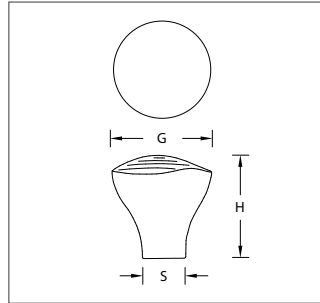

Design-Möbelknöpfe Country

Werkstoff: Britanniametall, Bronze

Befestigung: Gewindeschraube M 4 (inkl.)

Gewindetiefe: 6 mm

WEBCODE: NBCD

WEBCODE: ABFH

WEBCODE: OMCQ

WEBCODE: FDCZ

Country	G	H	S	Bestell-Nr.	Bestell-Nr.	Bestell-Nr.	Bestell-Nr.	Bestell-Nr.	
	Country A2	33 mm	32 mm	15 mm	60.80.51	60.80.52	60.80.58	60.80.59	60.80.55
		40 mm	35 mm	17 mm	60.80.53	60.80.54	60.80.60	60.80.61	60.80.57
	Country A3	30 mm	27 mm	13 mm	60.80.63	60.80.68	60.80.70	60.80.71	60.80.67
		36 mm	32 mm	16 mm	60.80.65	60.80.66	60.80.72	60.80.73	60.80.69
	Country K3	29 mm	25 mm	13 mm	60.81.62	60.81.63	60.81.65	60.81.66	60.81.64
	Country K1	30 mm	26 mm	14 mm	60.81.40	60.81.45	60.81.47	60.81.44	60.81.42