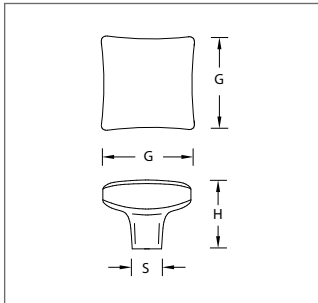

Design-Möbelknöpfe Country

Werkstoff: Britanniametall, Bronze

Befestigung: Gewindeschraube M 4 (inkl.)

Gewindetiefe: 6 mm

WEBCODE: NBCD

WEBCODE: ABFH

WEBCODE: OMCQ

WEBCODE: FDCZ

Country	G	H	S	Bestell-Nr.	Bestell-Nr.	Bestell-Nr.	Bestell-Nr.	Bestell-Nr.	
	Country A2	33 mm	32 mm	15 mm	60.80.51	60.80.52	60.80.58	60.80.59	60.80.55
		40 mm	35 mm	17 mm	60.80.53	60.80.54	60.80.60	60.80.61	60.80.57
	Country A3	30 mm	27 mm	13 mm	60.80.63	60.80.68	60.80.70	60.80.71	60.80.67
		36 mm	32 mm	16 mm	60.80.65	60.80.66	60.80.72	60.80.73	60.80.69
	Country K3	29 mm	25 mm	13 mm	60.81.62	60.81.63	60.81.65	60.81.66	60.81.64
	Country K1	30 mm	26 mm	14 mm	60.81.40	60.81.45	60.81.47	60.81.44	60.81.42