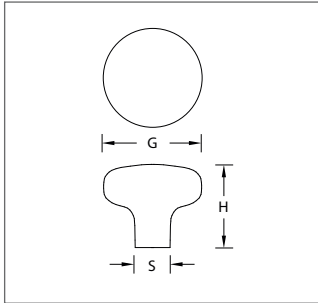

Design-Möbelknöpfe Country

Werkstoff: Britanniametall, Bronze

Befestigung: Gewindeschraube M 4 (inkl.)

Gewindetiefe: 6 mm

WEBCODE: NBCD

WEBCODE: ABFH

WEBCODE: OMCQ

WEBCODE: FDCZ

Country	G	H	S	Bestell-Nr.	Bestell-Nr.	Bestell-Nr.	Bestell-Nr.	Bestell-Nr.	
	Country A2	33 mm	32 mm	15 mm	60.80.51	60.80.52	60.80.58	60.80.59	60.80.55
		40 mm	35 mm	17 mm	60.80.53	60.80.54	60.80.60	60.80.61	60.80.57
	Country A3	30 mm	27 mm	13 mm	60.80.63	60.80.68	60.80.70	60.80.71	60.80.67
		36 mm	32 mm	16 mm	60.80.65	60.80.66	60.80.72	60.80.73	60.80.69
	Country K3	29 mm	25 mm	13 mm	60.81.62	60.81.63	60.81.65	60.81.66	60.81.64
	Country K1	30 mm	26 mm	14 mm	60.81.40	60.81.45	60.81.47	60.81.44	60.81.42