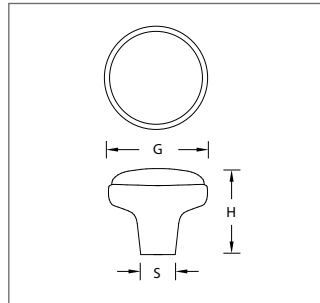

Design-Möbelknöpfe Country

Werkstoff: Britanniametall, Bronze

Befestigung: Gewindeschraube M 4 (inkl.)

Gewindetiefe: 6 mm

WEBCODE: NBCD

WEBCODE: ABFH

WEBCODE: OMCQ

WEBCODE: FDCZ

Country	G	H	S	Bestell-Nr.	Bestell-Nr.	Bestell-Nr.	Bestell-Nr.	Bestell-Nr.	
	Country A2	33 mm	32 mm	15 mm	60.80.51	60.80.52	60.80.58	60.80.59	60.80.55
		40 mm	35 mm	17 mm	60.80.53	60.80.54	60.80.60	60.80.61	60.80.57
	Country A3	30 mm	27 mm	13 mm	60.80.63	60.80.68	60.80.70	60.80.71	60.80.67
		36 mm	32 mm	16 mm	60.80.65	60.80.66	60.80.72	60.80.73	60.80.69
	Country K3	29 mm	25 mm	13 mm	60.81.62	60.81.63	60.81.65	60.81.66	60.81.64
	Country K1	30 mm	26 mm	14 mm	60.81.40	60.81.45	60.81.47	60.81.44	60.81.42