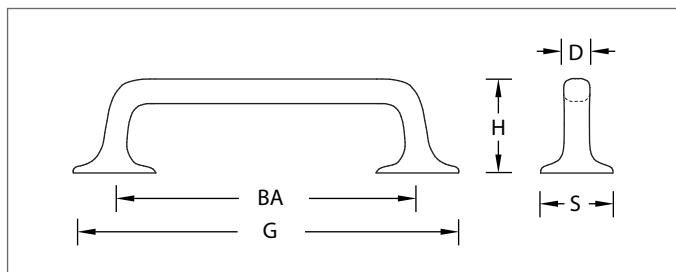

Design-Möbelgriff Country C 1  
 Werkstoff: Britanniametall, Bronze  
 Befestigung: Gewindeschraube M 4 (inkl.)  
 Gewindetiefe: 6 mm

WEBCODE: QYKT

Country C 1	G	BA	H	S	D	Bestell-Nr.	Bestell-Nr.	Bestell-Nr.	Bestell-Nr.	Bestell-Nr.
	93 mm	64 mm	31 mm	21 mm	10 mm	60.81.04	—	—	—	—
	124 mm	96 mm	31 mm	21 mm	10 mm	60.81.05	—	—	—	—
	155 mm	128 mm	33 mm	22 mm	11 mm	60.81.07	60.81.08	60.81.17	60.81.19	60.81.13
	189 mm	160 mm	34 mm	23 mm	11 mm	60.81.09	60.81.11	60.81.18	60.81.21	60.81.15
	48 mm		35 mm	16 mm	22 mm	60.81.80	60.81.82	60.81.84	60.81.86	60.81.88