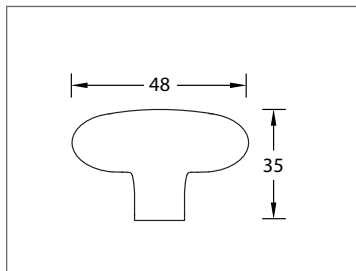

Design-Möbelgriff Country C 1  
 Werkstoff: Britanniametall, Bronze  
 Befestigung: Gewindeschraube M 4 (inkl.)  
 Gewindetiefe: 6 mm

WEBCODE: QYKT

Country C 1	G	BA	H	S	D	Bestell-Nr.	Bestell-Nr.	Bestell-Nr.	Bestell-Nr.	Bestell-Nr.
	93 mm	64 mm	31 mm	21 mm	10 mm	60.81.04	—	—	—	—
	124 mm	96 mm	31 mm	21 mm	10 mm	60.81.05	—	—	—	—
	155 mm	128 mm	33 mm	22 mm	11 mm	60.81.07	60.81.08	60.81.17	60.81.19	60.81.13
	189 mm	160 mm	34 mm	23 mm	11 mm	60.81.09	60.81.11	60.81.18	60.81.21	60.81.15
	48 mm		35 mm	16 mm	22 mm	60.81.80	60.81.82	60.81.84	60.81.86	60.81.88