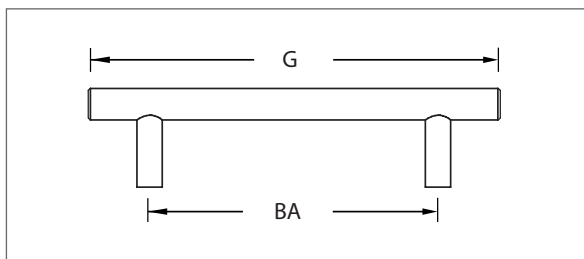

Design-Möbelgriff Longmigg 4 M

Werkstoff: Messing
 Oberfläche: poliert
 Griffstange: Enden gerade
 Sockel: fest eingepresst
 Befestigung: Gewindeschraube M 4
 Gewindetiefe: 15 mm

WEBCODE: NXOZ

Longmigg 4 M	D 8	D 10	D 12	D 14
	Messing poliert	Messing poliert	Messing poliert	Messing poliert
Größe	BA	Bestell-Nr.	Bestell-Nr.	Bestell-Nr.
72 mm	32 mm	28.08.01	—	—
104 mm	64 mm	28.08.02	—	—
136 mm	96 mm	28.08.03	28.10.01	28.12.01
168 mm	128 mm	28.08.04	28.10.02	28.12.02
200 mm	160 mm	—	28.10.03	28.12.03
232 mm	192 mm	—	28.10.04	28.12.04
264 mm	224 mm	—	—	28.12.05
328 mm	288 mm	—	—	28.12.06
360 mm	320 mm	—	—	28.12.07
392 mm	352 mm	—	—	28.12.08
488 mm	448 mm	—	—	28.12.09
584 mm	544 mm	—	—	28.12.10
680 mm	640 mm	—	—	28.12.11