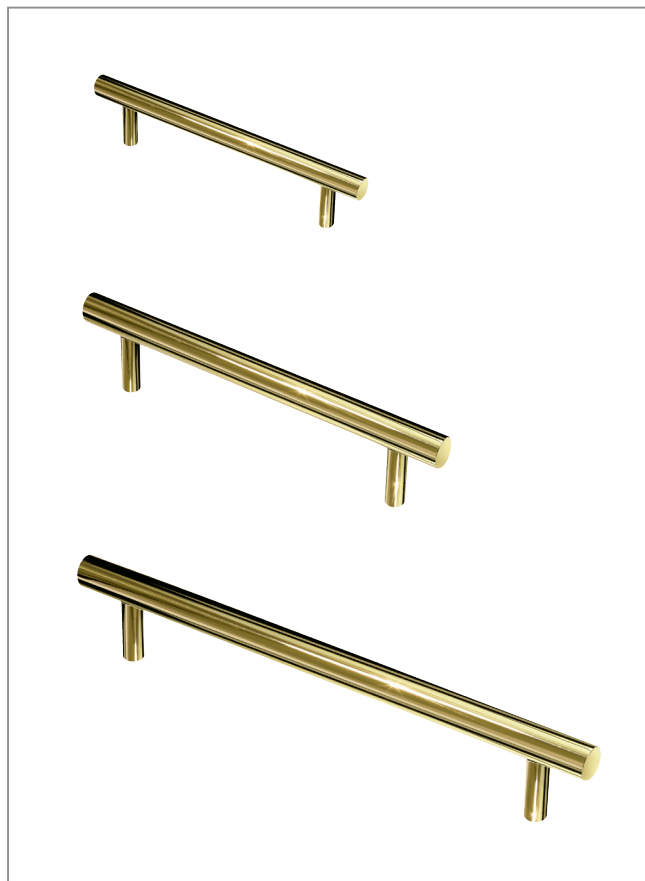

Design-Möbelgriff Longmigg 4 M

Werkstoff: Messing
 Oberfläche: poliert
 Griffstange: Enden gerade
 Sockel: fest eingepresst
 Befestigung: Gewindeschraube M 4
 Gewindetiefe: 15 mm

WEBCODE: NXOZ

Longmigg 4 M	D 8	D 10	D 12	D 14
	Messing poliert	Messing poliert	Messing poliert	Messing poliert
Größe	BA	Bestell-Nr.	Bestell-Nr.	Bestell-Nr.
72 mm	32 mm	28.08.01	—	—
104 mm	64 mm	28.08.02	—	—
136 mm	96 mm	28.08.03	28.10.01	28.12.01
168 mm	128 mm	28.08.04	28.10.02	28.12.02
200 mm	160 mm	—	28.10.03	28.12.03
232 mm	192 mm	—	28.10.04	28.12.04
264 mm	224 mm	—	—	28.12.05
328 mm	288 mm	—	—	28.12.06
360 mm	320 mm	—	—	28.12.07
392 mm	352 mm	—	—	28.12.08
488 mm	448 mm	—	—	28.12.09
584 mm	544 mm	—	—	28.12.10
680 mm	640 mm	—	—	28.12.11

Andere Größen bitte anfragen.

Optionen auf Anfrage: