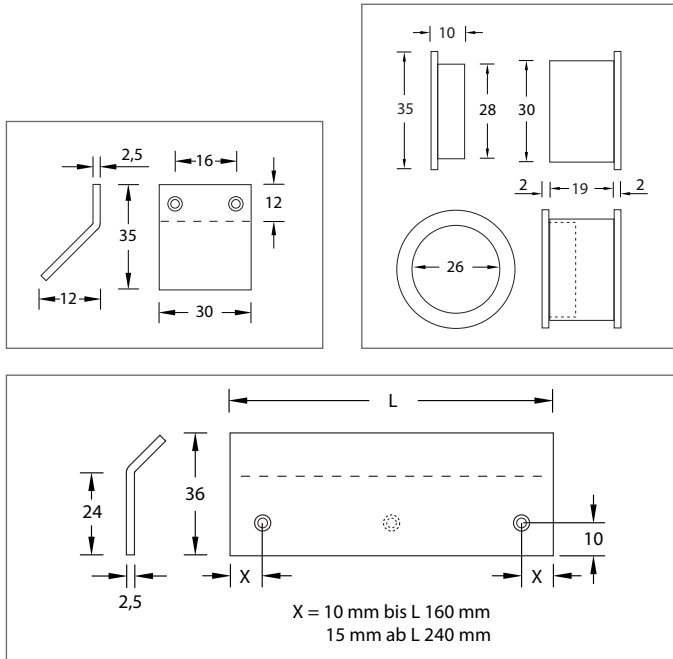

Design-Möbelgriffe Jojo, Side-Line M, SL 30 E

Werkstoff: Messing

WEBCODE: GEVY Jojo

WEBCODE: EHCD Side-Line M

WEBCODE: PSZF SL 30 E

Messing poliert

Messing matt vernickelt

Messing Chrom poliert

Messing Chrom matt

Jojo	Türstärke	Bestell-Nr.	Bestell-Nr.	Bestell-Nr.	Bestell-Nr.
 <p>Jojo, Muschelgriff für Holz, Befestigung: paarweise verschraubt.</p>	19 bis 24 mm	203.04.03	203.04.06	203.04.07	203.04.17

Messing poliert

Messing matt

Side-Line M, SL 30 M	Länge (L)	SL	Bestell-Nr.	Bestell-Nr.
 <p>Möbelgriff Side-Line, inkl. Senkkopfschrauben 3,0 x 20 mm mit 5 mm-Kopf (SL=Anzahl Schraublöcher).</p>	60 mm	2	104.19.01	104.40.01
	100 mm	2	104.19.02	104.40.02
	160 mm	2	104.19.03	104.40.03
	240 mm	3	104.19.04	104.40.04
	300 mm	3	104.19.05	104.40.05
	2500 mm	0	104.19.10	104.40.10

 <p>Möbelgriff SL 30 M, BA 16 mm, inkl. Senkkopfschrauben 3,0 x 20 mm mit 5 mm-Kopf, Schraublöcher beidseitig versenkt.</p>	30 mm	2	57.30.12	57.30.14
--	-------	---	----------	----------

Montage-Varianten