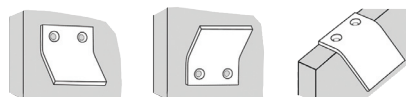

Design-Möbelgriffe Jojo, Side-Line M, SL 30 E

Werkstoff: Messing

WEBCODE: GEVY Jojo

WEBCODE: EHCD Side-Line M

WEBCODE: PSZF SL 30 E

Messing poliert

Messing matt vernickelt

Messing Chrom poliert

Messing Chrom matt

Jojo	Türstärke	Bestell-Nr.	Bestell-Nr.	Bestell-Nr.	Bestell-Nr.
 <p>Jojo, Muschelgriff für Holz, Befestigung: paarweise verschraubt.</p>	19 bis 24 mm	203.04.03	203.04.06	203.04.07	203.04.17

Messing poliert

Messing matt

Side-Line M, SL 30 M	Länge (L)	SL	Bestell-Nr.	Bestell-Nr.
 <p>Möbelgriff Side-Line, inkl. Senkkopfschrauben 3,0 x 20 mm mit 5 mm-Kopf (SL=Anzahl Schraublöcher).</p>	60 mm	2	104.19.01	104.40.01
	100 mm	2	104.19.02	104.40.02
	160 mm	2	104.19.03	104.40.03
	240 mm	3	104.19.04	104.40.04
	300 mm	3	104.19.05	104.40.05
	2500 mm	0	104.19.10	104.40.10

 <p>Möbelgriff SL 30 M, BA 16 mm, inkl. Senkkopfschrauben 3,0 x 20 mm mit 5 mm-Kopf, Schraublöcher beidseitig versenkt.</p>	30 mm	2	57.30.12	57.30.14
--	-------	---	----------	----------

Montage-Varianten