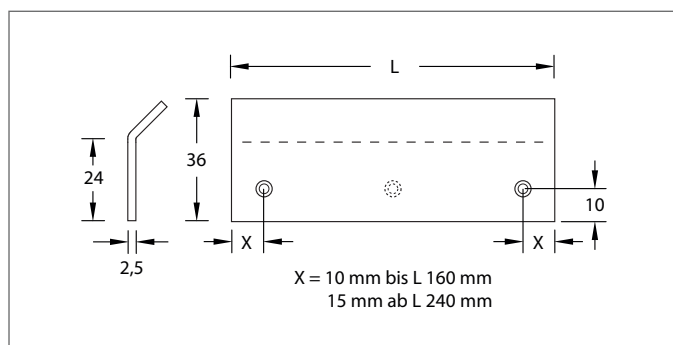

Design-Möbelgriff Side - Line

Werkstoff: Edelstahl
 Oberfläche: seidenmatt / poliert
 Befestigung: Senkkopfschraube (inkl.)

WEBCODE: JLTU

Side-Line Länge (L) SL Bestell-Nr. Bestell-Nr. Bestell-Nr. Bestell-Nr. Bestell-Nr.

Möbelgriff Side-Line,
 inkl. Senkkopfschrauben
 3,0 x 20 mm mit 5 mm-Kopf.
 (SL=Anzahl Schraublöcher)

Länge (L)	SL	Bestell-Nr.	Bestell-Nr.	Bestell-Nr.	Bestell-Nr.	Bestell-Nr.
60 mm	2	57.61.12	57.62.01	57.62.55	57.62.70	57.62.40
100 mm	2	57.61.34	57.62.02	57.62.56	57.62.71	57.62.41
160 mm	2	57.61.56	57.62.03	57.62.57	57.62.72	57.62.42
240 mm	3	57.61.67	57.62.04	57.62.58	57.62.73	57.62.43
300 mm	3	57.61.78	57.62.05	57.62.59	57.62.74	57.62.44
400 mm	3	57.61.81	57.62.06	57.62.60	57.62.75	57.62.45
500 mm	4	57.61.83	57.62.07	—	—	—
600 mm	4	57.61.85	57.62.08	—	—	—
700 mm	5	57.61.87	57.62.09	—	—	—
800 mm	6	57.61.89	57.62.10	—	—	—

Side-Line, ohne Schraublöcher (auf Wunsch möglich).

1000 mm	0	57.61.91	57.62.11	—	—	—
1500 mm	0	57.61.92	57.62.12	—	—	—
2500 mm	0	57.61.93	57.62.13	—	—	—
3000 mm	0	57.61.94	—	—	—	—

Optionen auf Anfrage: