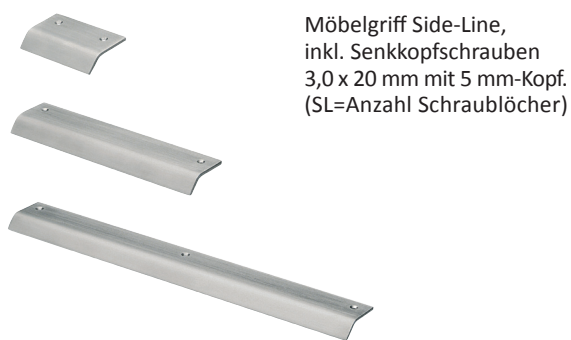

Design-Möbelgriff Side - Line

Werkstoff: Edelstahl
 Oberfläche: seidenmatt / poliert
 Befestigung: Senkkopfschraube (inkl.)

WEBCODE: JLTU

Side-Line Länge (L) SL Bestell-Nr. Bestell-Nr. Bestell-Nr. Bestell-Nr. Bestell-Nr.

Möbelgriff Side-Line,
 inkl. Senkkopfschrauben
 3,0 x 20 mm mit 5 mm-Kopf.
 (SL=Anzahl Schraublöcher)

Länge (L)	SL	Bestell-Nr.	Bestell-Nr.	Bestell-Nr.	Bestell-Nr.	Bestell-Nr.
60 mm	2	57.61.12	57.62.01	57.62.55	57.62.70	57.62.40
100 mm	2	57.61.34	57.62.02	57.62.56	57.62.71	57.62.41
160 mm	2	57.61.56	57.62.03	57.62.57	57.62.72	57.62.42
240 mm	3	57.61.67	57.62.04	57.62.58	57.62.73	57.62.43
300 mm	3	57.61.78	57.62.05	57.62.59	57.62.74	57.62.44
400 mm	3	57.61.81	57.62.06	57.62.60	57.62.75	57.62.45
500 mm	4	57.61.83	57.62.07	—	—	—
600 mm	4	57.61.85	57.62.08	—	—	—
700 mm	5	57.61.87	57.62.09	—	—	—
800 mm	6	57.61.89	57.62.10	—	—	—

Side-Line, ohne Schraublöcher (auf Wunsch möglich).

1000 mm	0	57.61.91	57.62.11	—	—	—
1500 mm	0	57.61.92	57.62.12	—	—	—
2500 mm	0	57.61.93	57.62.13	—	—	—
3000 mm	0	57.61.94	—	—	—	—

Optionen auf Anfrage: