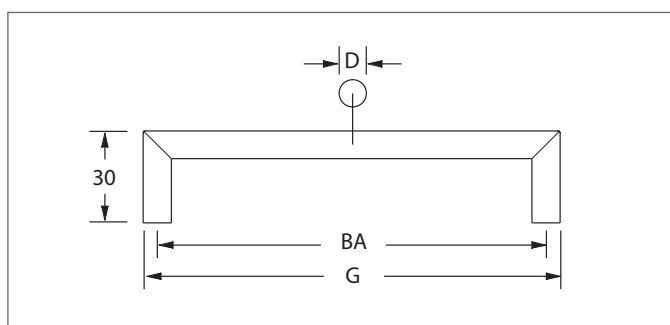

Design-Möbelgriff Straight-Line

Werkstoff: Edelstahl
 Oberfläche: seidenmatt / poliert
 Befestigung: Gewinde M 4
 Gewindetiefe: 15 mm

WEBCODE: UBED

Straight-Line		D	Größe	BA	Bestell-Nr.	Bestell-Nr.	Bestell-Nr.	Bestell-Nr.	Bestell-Nr.	
	Möbelgriff Straight-Line, Höhe 30 mm, inkl. Schrauben M 4.	10 mm	74 mm	64 mm	57.90.01	57.91.30	57.92.01	57.92.30	57.93.51	
		10 mm	108 mm	96 mm	57.90.02	57.91.31	57.92.02	57.92.31	57.93.52	
		10 mm	138 mm	128 mm	57.90.03	57.91.32	57.92.03	57.92.32	57.93.53	
		10 mm	170 mm	160 mm	57.90.04	57.91.33	57.92.04	57.92.33	57.93.54	
		10 mm	202 mm	192 mm	57.90.17	57.91.47	57.92.05	57.92.34	57.93.55	
		10 mm	234 mm	224 mm	57.90.05	57.91.34	57.92.06	57.92.35	57.93.56	
		10 mm	298 mm	288 mm	57.90.06	57.91.35	57.92.07	57.92.36	57.93.57	
			12 mm	140 mm	128 mm	57.90.20	57.91.36	57.92.10	57.92.40	57.93.70
			12 mm	172 mm	160 mm	57.90.21	57.91.37	57.92.11	57.92.41	57.93.71
			12 mm	204 mm	192 mm	57.90.18	57.91.48	57.92.12	57.91.42	57.93.72
			12 mm	236 mm	224 mm	57.90.22	57.91.38	57.92.13	57.92.43	57.93.73
			12 mm	300 mm	288 mm	57.90.23	57.91.39	57.92.14	57.92.44	57.93.74
			12 mm	332 mm	320 mm	57.90.19	57.91.49	57.92.15	57.92.45	57.93.75
		12 mm	364 mm	352 mm	57.90.07	57.91.40	57.92.16	57.92.46	57.93.76	
		12 mm	460 mm	448 mm	57.90.08	57.91.41	—	—	—	
		12 mm	556 mm	544 mm	57.90.09	57.91.42	—	—	—	
		12 mm	652 mm	640 mm	57.90.10	57.91.43	—	—	—	
		12 mm	748 mm	736 mm	57.90.11	57.91.44	—	—	—	
		12 mm	972 mm	960 mm	57.90.12	57.91.45	—	—	—	
		12 mm	1228 mm	1216 mm	57.90.13	57.91.46	—	—	—	