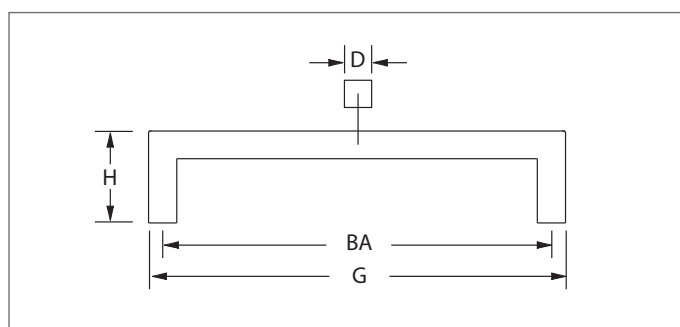

Design-Möbelgriff Cube-Line

Werkstoff: Edelstahl  
 Oberfläche: seidenmatt / poliert / PVD  
 Befestigung: Gewinde M 4  
 Gewindetiefe: 15 mm

WEBCODE: KAMH Cube-Line

WEBCODE: GSNP Cube-Line mini

Cube-Line	D	H	Größe	BA	Bestell-Nr.	Bestell-Nr.	Bestell-Nr.	Bestell-Nr.	Bestell-Nr.	Bestell-Nr.
	10 mm	30 mm	34 mm	24 mm	57.85.01	57.85.04	57.85.09	57.85.70	57.85.20	57.85.12
	10 mm	30 mm	42 mm	32 mm	57.85.02	57.85.05	57.85.10	57.85.71	57.85.22	57.85.13
	10 mm	30 mm	74 mm	64 mm	57.82.10	57.82.40	57.84.42	57.85.72	57.88.01	57.86.10
	10 mm	30 mm	106 mm	96 mm	57.82.11	57.82.41	57.84.43	57.85.73	57.88.02	57.86.11
	10 mm	30 mm	138 mm	128 mm	57.82.12	57.82.42	57.84.44	57.85.74	57.88.03	57.86.12
	10 mm	30 mm	170 mm	160 mm	57.82.13	57.82.43	57.84.45	57.85.75	57.88.04	57.86.13
	10 mm	30 mm	202 mm	192 mm	57.82.30	57.82.31	57.84.46	57.85.76	57.88.05	57.86.14
	10 mm	30 mm	234 mm	224 mm	57.82.14	57.82.44	57.84.47	57.85.77	57.88.06	57.86.15
	12 mm	40 mm	140 mm	128 mm	57.83.20	57.83.50	57.84.51	57.85.80	57.88.10	57.86.19
	12 mm	40 mm	172 mm	160 mm	57.83.21	57.83.51	57.84.52	57.85.81	57.88.11	57.86.20
	12 mm	40 mm	204 mm	192 mm	57.83.32	57.83.33	57.84.53	57.85.82	57.88.12	57.86.21
	12 mm	40 mm	236 mm	224 mm	57.83.22	57.83.52	57.84.54	57.85.83	57.88.13	57.86.22
	12 mm	40 mm	300 mm	288 mm	57.83.23	57.83.53	57.84.55	57.85.84	57.88.14	57.86.23
	12 mm	40 mm	340 mm	328 mm	57.83.03	57.83.07	57.84.56	57.85.85	57.88.15	57.86.24
	12 mm	40 mm	364 mm	352 mm	57.83.24	57.83.54	57.84.57	57.85.86	57.88.16	57.86.25
	12 mm	40 mm	440 mm	428 mm	57.83.04	57.83.08	—	—	—	—
	12 mm	40 mm	460 mm	448 mm	57.83.25	57.83.55	—	—	—	—
	12 mm	40 mm	540 mm	528 mm	57.83.05	57.83.09	—	—	—	—
	12 mm	40 mm	556 mm	544 mm	57.83.26	57.83.56	—	—	—	—
	12 mm	40 mm	652 mm	640 mm	57.83.27	57.83.57	—	—	—	—
	12 mm	40 mm	740 mm	728 mm	57.83.61	57.83.66	—	—	—	—
	12 mm	40 mm	748 mm	736 mm	57.83.28	57.83.58	—	—	—	—
	12 mm	40 mm	940 mm	928 mm	57.83.64	57.83.68	—	—	—	—
12 mm	40 mm	972 mm	960 mm	57.83.29	57.83.59	—	—	—	—	